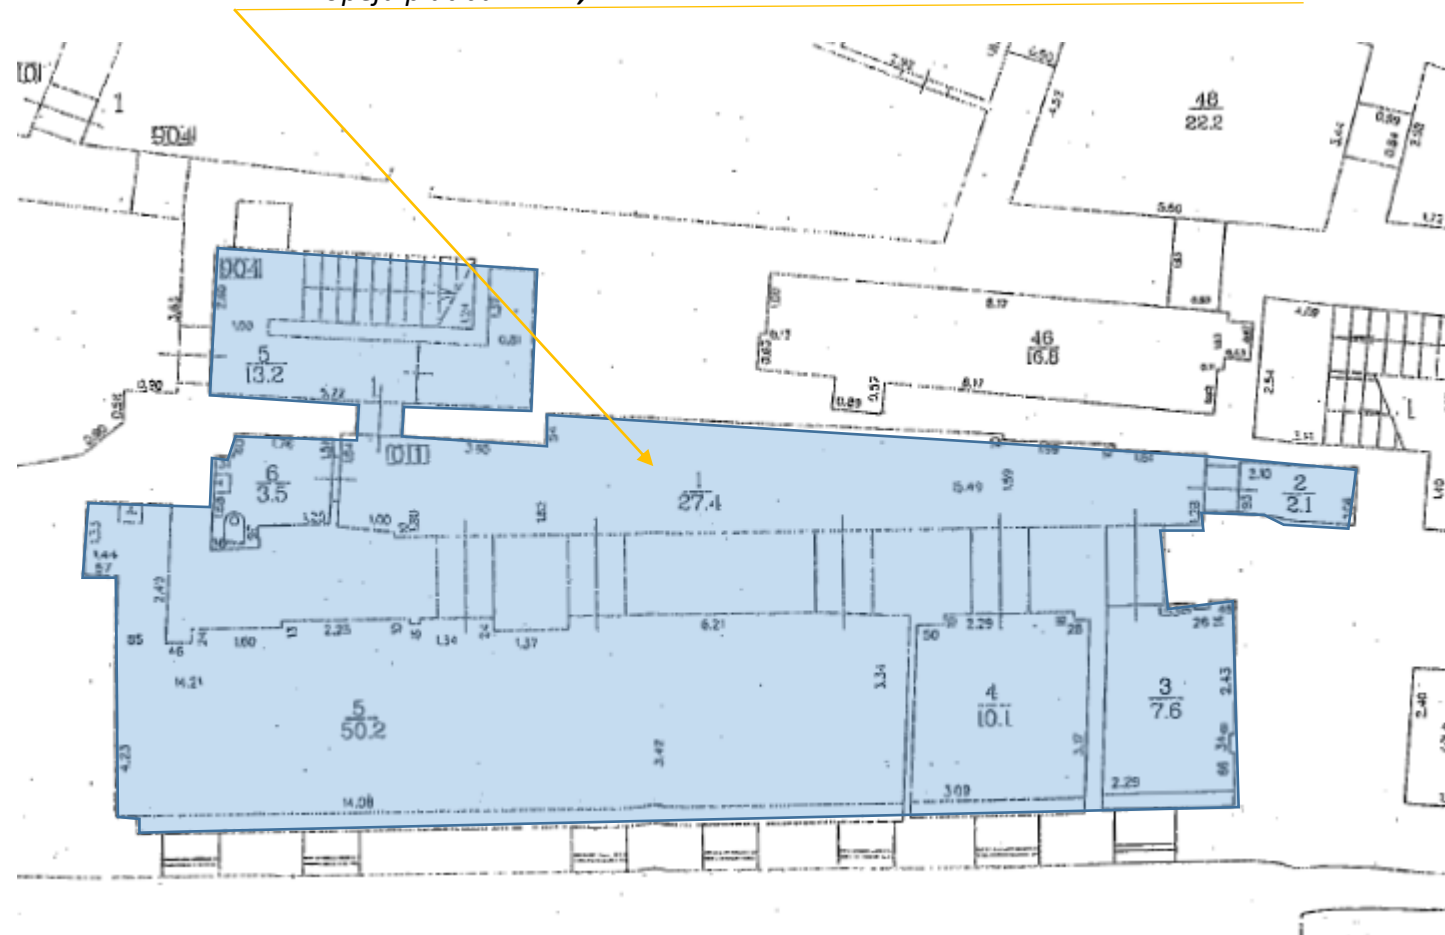

Rīga, Smilšu iela 7
1. stāva plāns

1. stāvs: telpu grupa 008, telpas Nr. 1 - 9, ar kopējo platību = 102,6 m².

Meistaru iela

Rīga, Smilšu iela 7
pagraba stāva plāns

*pagrabstāvs: telpu grupa 004, telpa Nr. 5 un telpu grupa 011, telpas Nr. 1 – 6
kopējā platība = 114,1 m².*

Meistaru iela