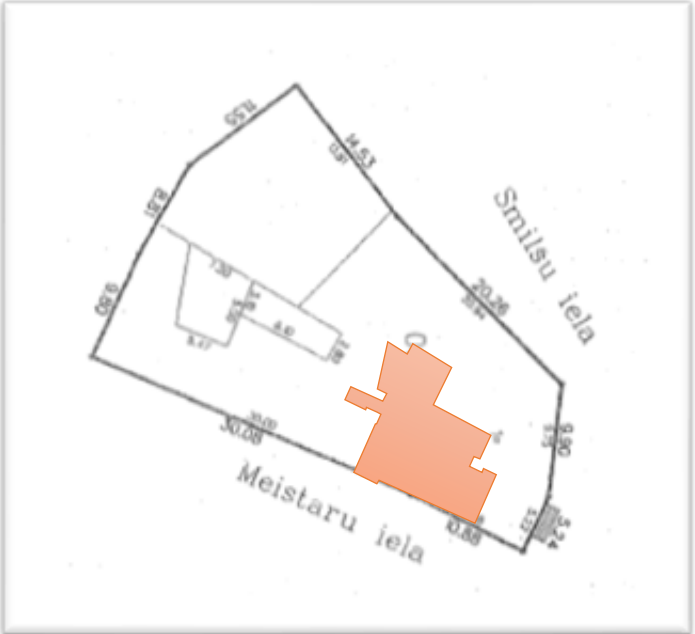

Rīga, Smilšu iela 7
1. stāva plāns

1. stāvs: telpu grupa 008, telpas Nr. 1 - 9, ar kopējo platību = 102,6 m².

Meistaru iela

Rīga, Smilšu iela 7
pagraba stāva plāns

*pagrabstāvs: telpu grupa 004, telpa Nr. 5 un telpu grupa 011, telpas Nr. 1 – 6
kopējā platība = 114,1 m².*

Meistaru iela