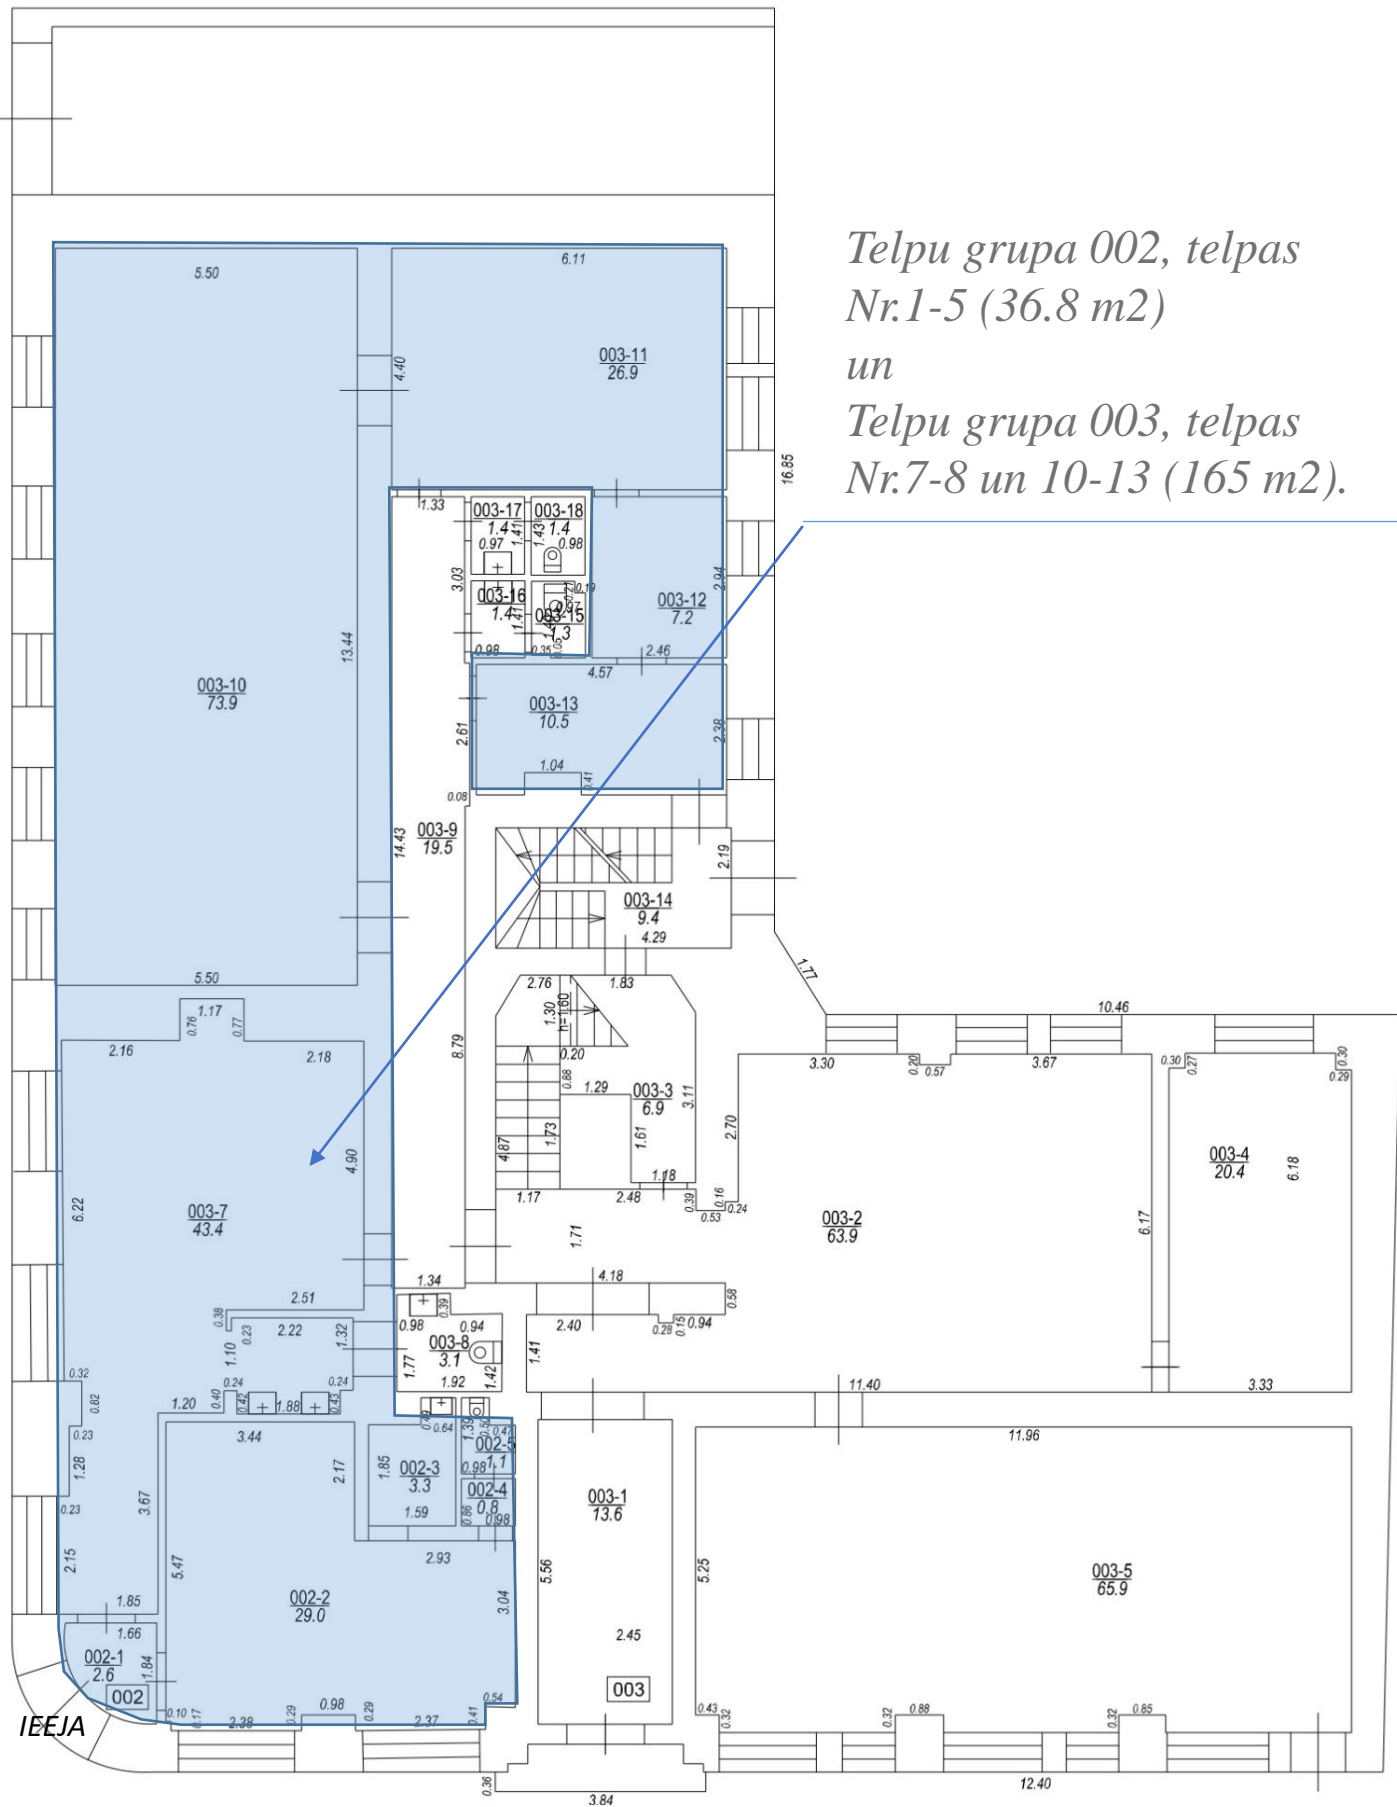

# KR. Valdemāra iela 26, 1.STĀVA PLĀNS

*Telpu grupa 002, telpas  
Nr.1-5 (36.8 m<sup>2</sup>)  
un  
Telpu grupa 003, telpas  
Nr.7-8 un 10-13 (165 m<sup>2</sup>).*