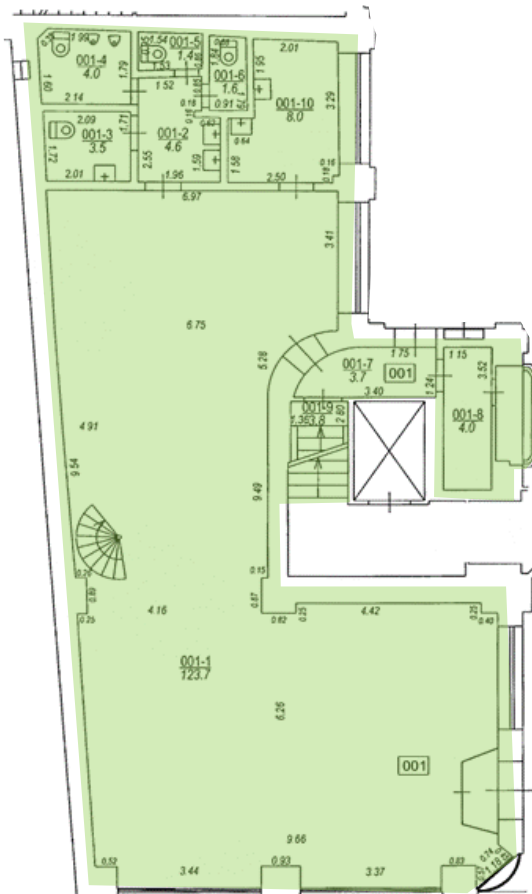

pagrabs

Kaļķu iela 24

Telpu grupa 001, telpas ar kopējo platību 333,3 m², t.sk:

- 1.stāvs, telpas Nr.1-10, 158,3 m²
- 2.stāvs, telpas Nr.11-13, 106,6 m²
- Pagrabstāvs, telpas Nr.14-15, 68,4 m²

1.stāvs

2.stāvs