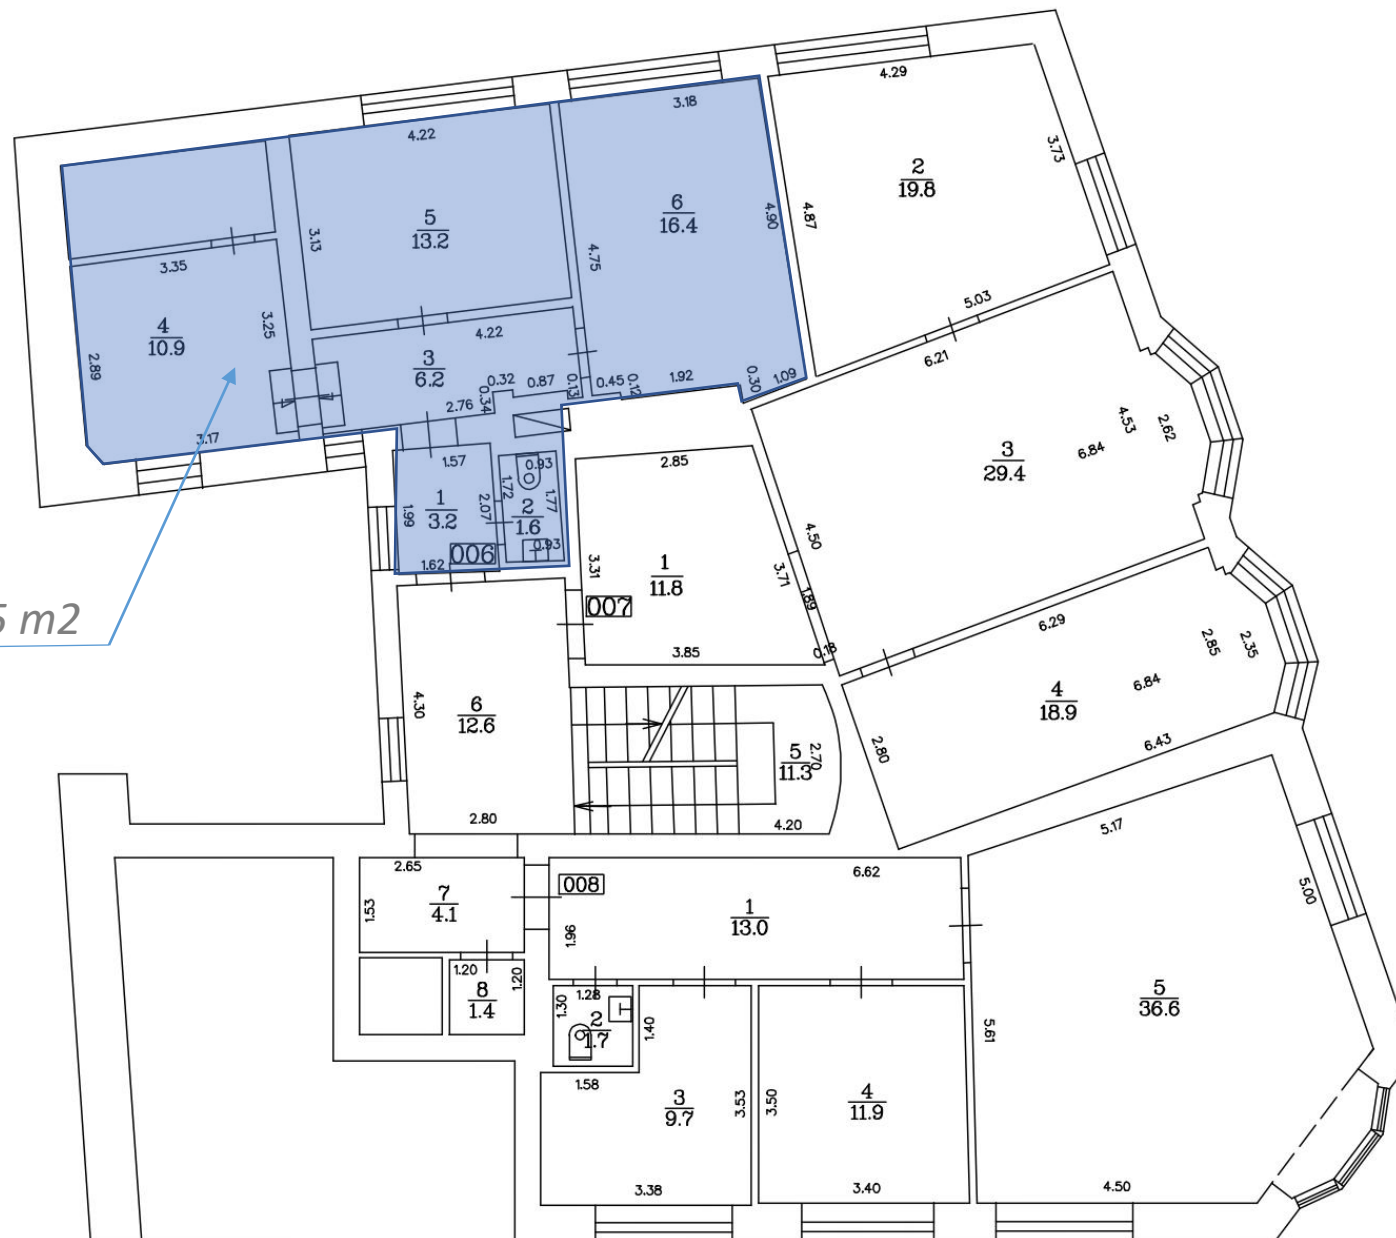

Rīga, Vaļņu iela 9

4. stāva plāns

Telpu grupa 006, telpas Nr. 1-6, kopā 51,5 m²