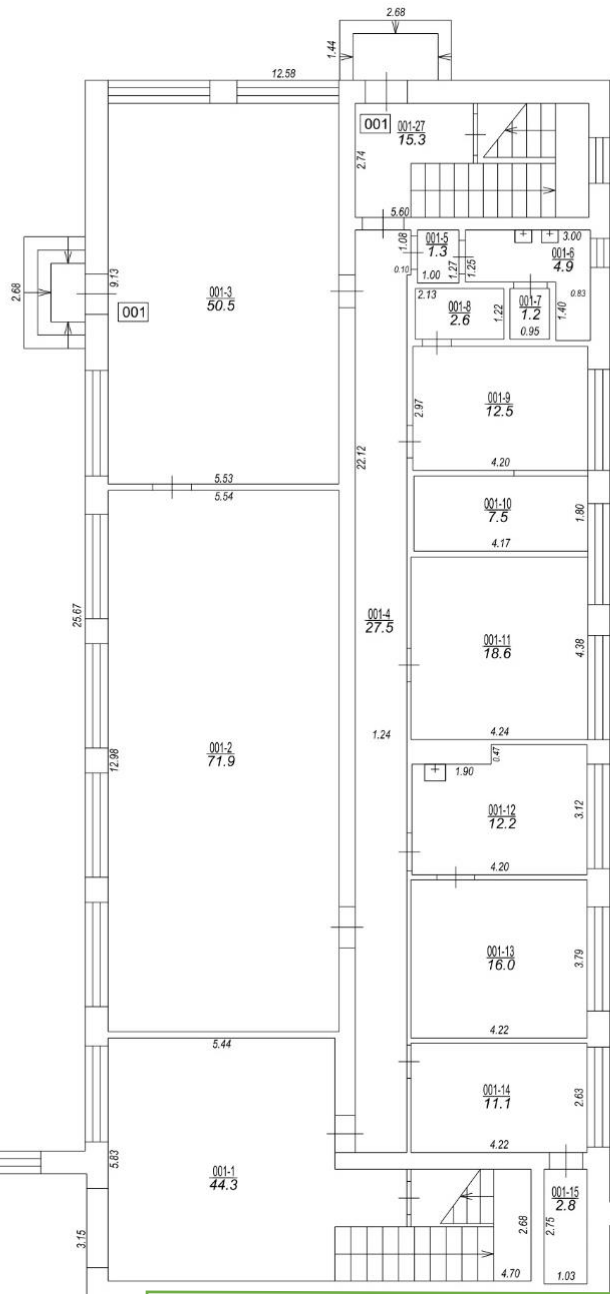

Rīga, Gaileņu iela 7

1.stāvs

Jaunciema 2.līnija

telpu grupas 001 telpas Nr.17.-25.
201,2 kv.m