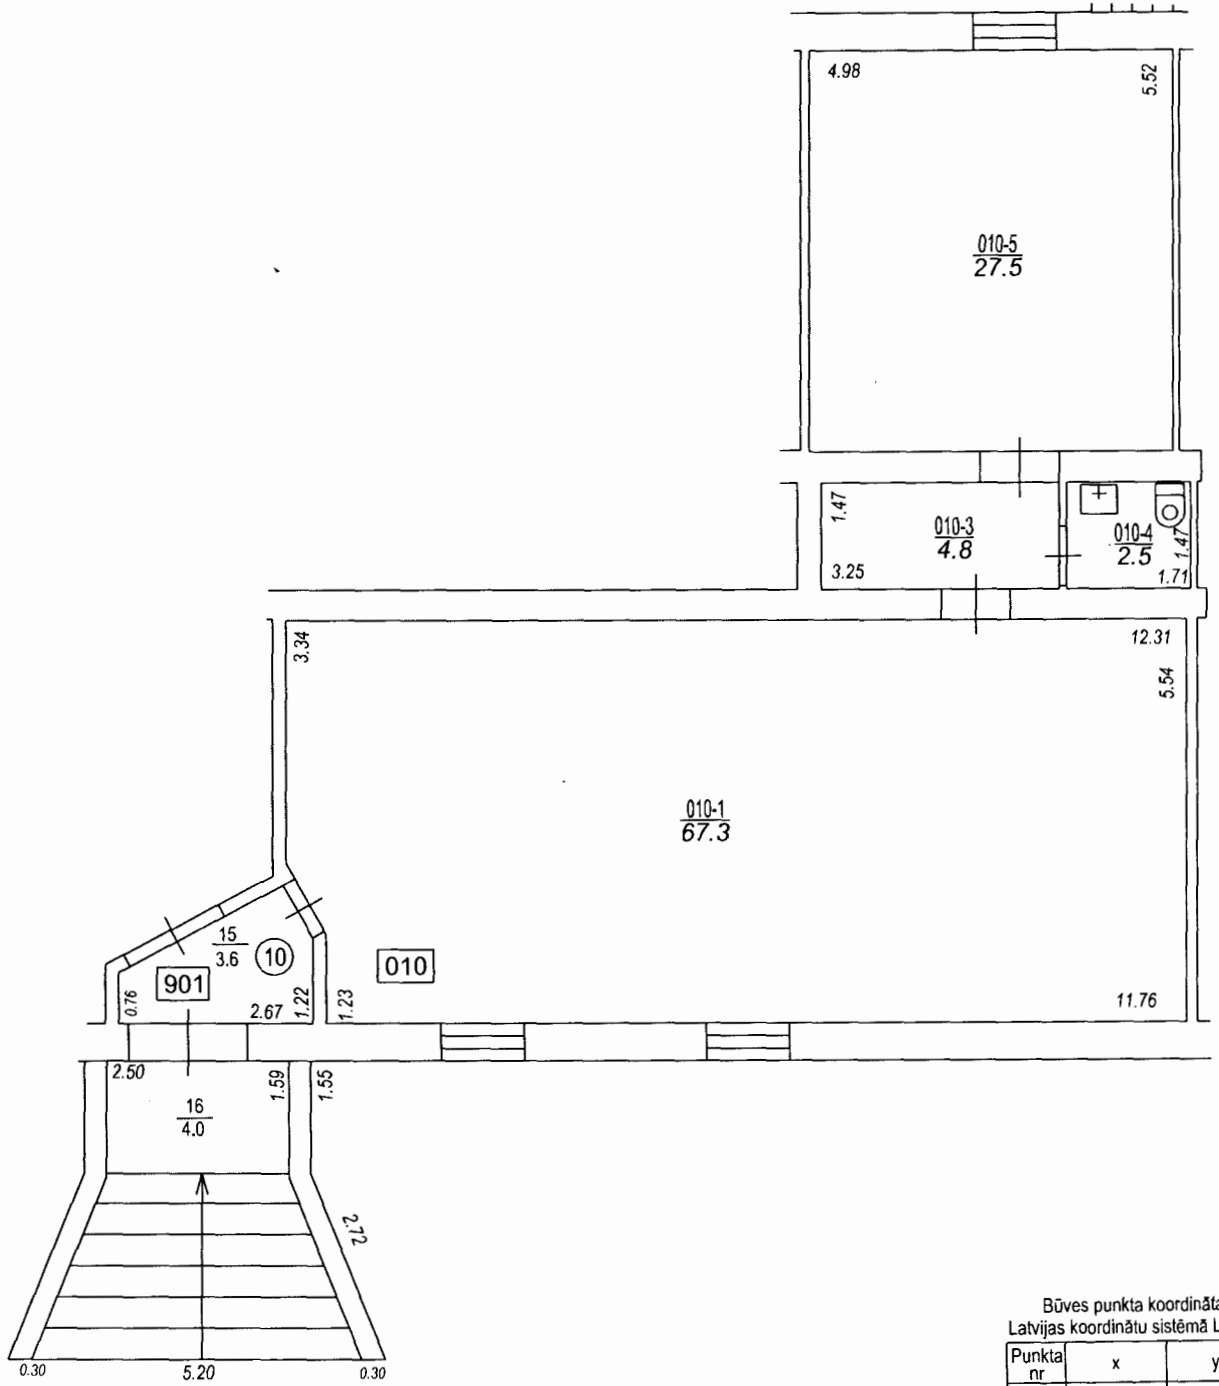

PĀSTĀIĒLA

Būves punkta koordinātas
Latvijas koordinātu sistēmā LKS-92

Punkta nr	x	y
1	278416.36	483095.74

TELPU GRUPAS PLĀNS

KADASTRA APZĪMĒJUMS	MĒROGS	LPP.
09000060021001010	1 : 100	4