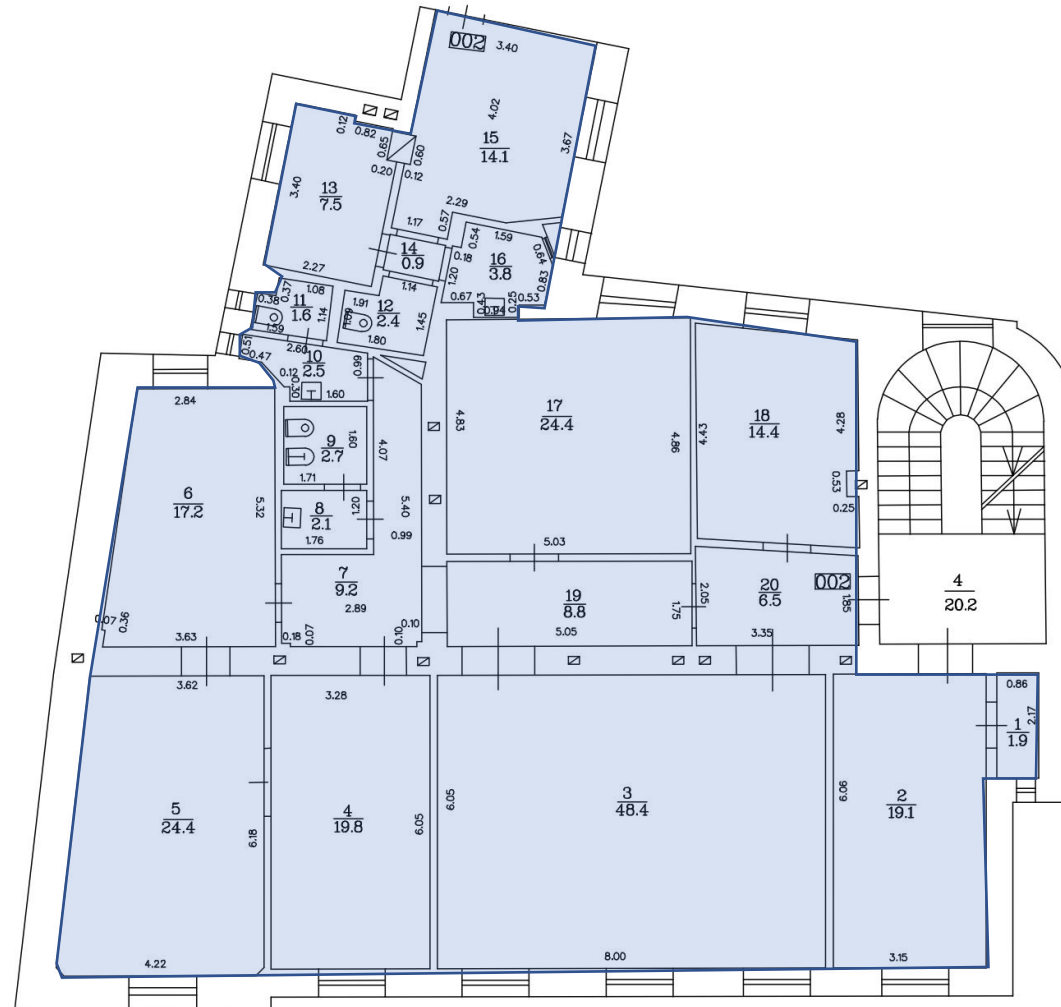

Stabu iela 18, 2.stāvs

Telpu grupa 002, telpas Nr.1-20, ar kopējo platību 211,5 m²