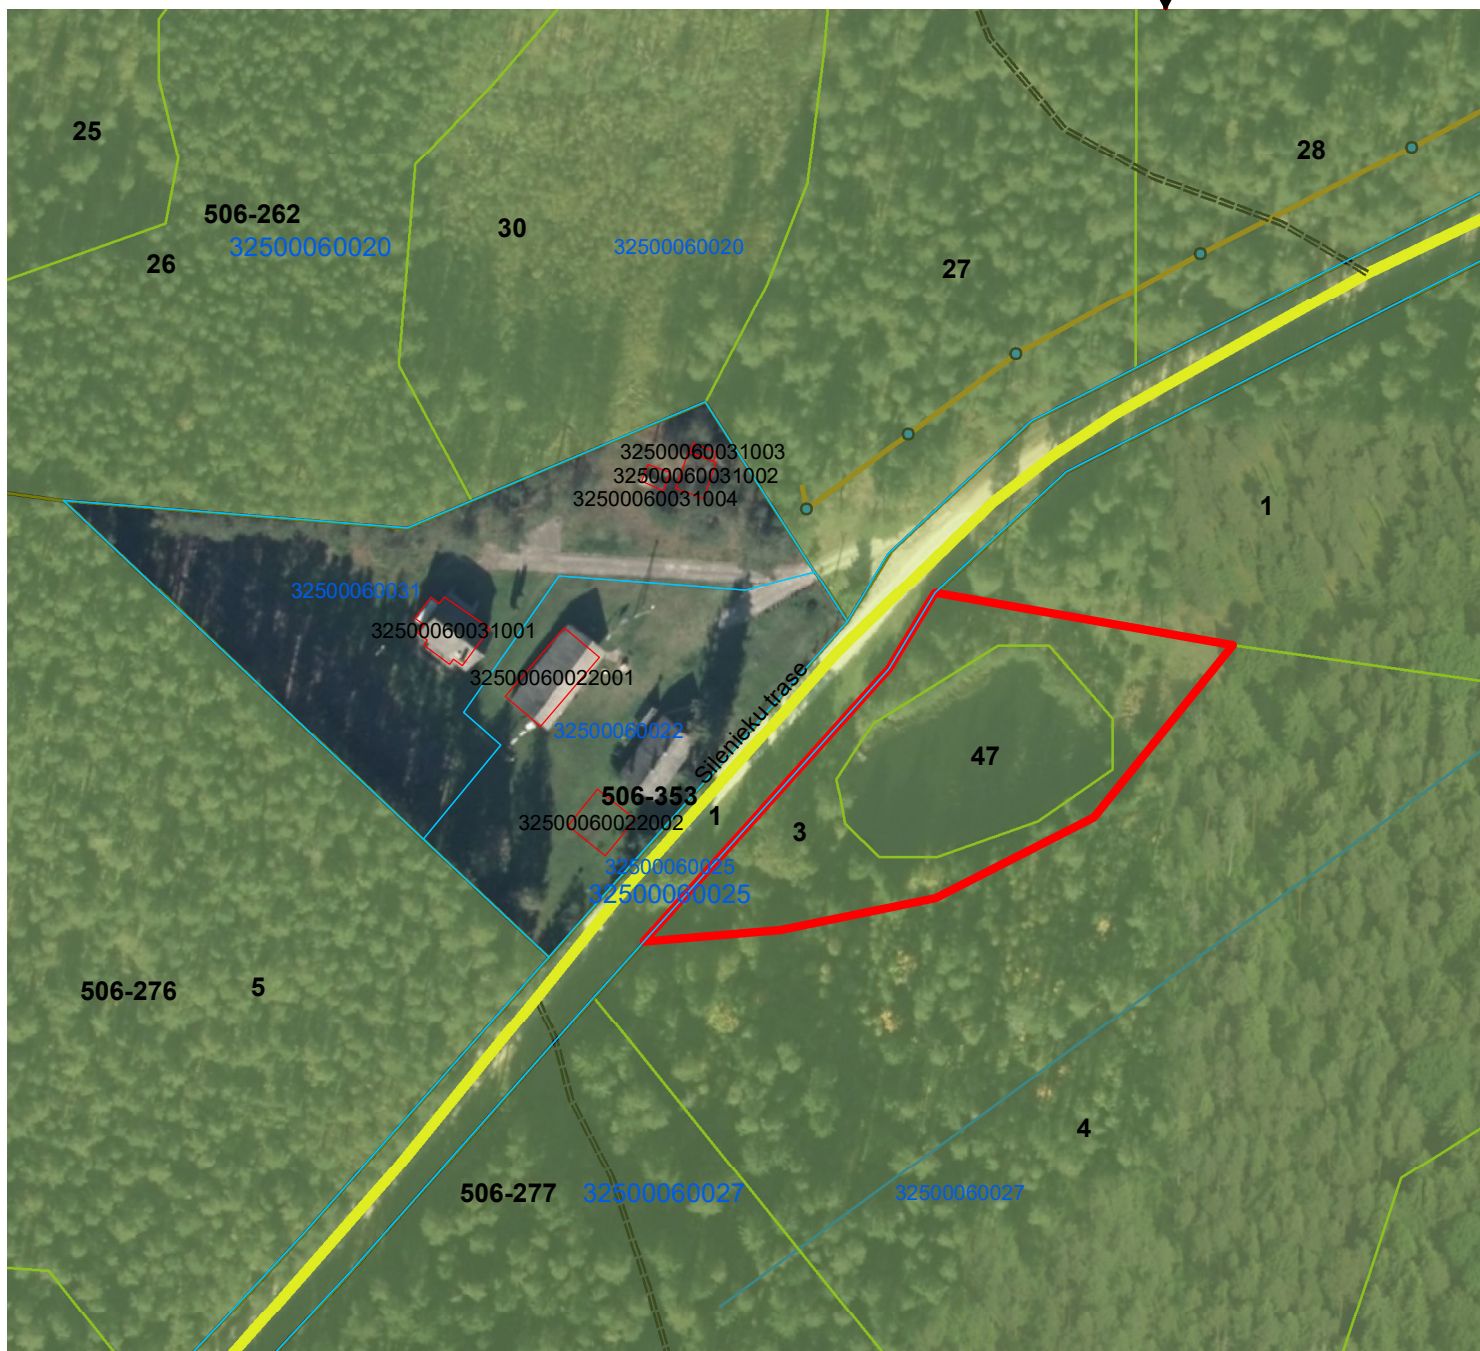

Zemes robežu shēma

Zemes nomas platība
 LVM valdījumā nekustamā īpašuma
 "Jūgu purva meži" (kad.nr. 32500060020)
 zemes vienībā ar kadastra apzīmējumu 32500060027,
 506. kvartālu apgabala 277.kvartālā,
 Jaunjelgavas iecirknī

1:1 500

Apzīmējumi

- Zemes nomas platība
- Nogabals
- Kvartāls
- VZD kadastra robežas
- Dabiskā brauktuve
- Meža autoceļš