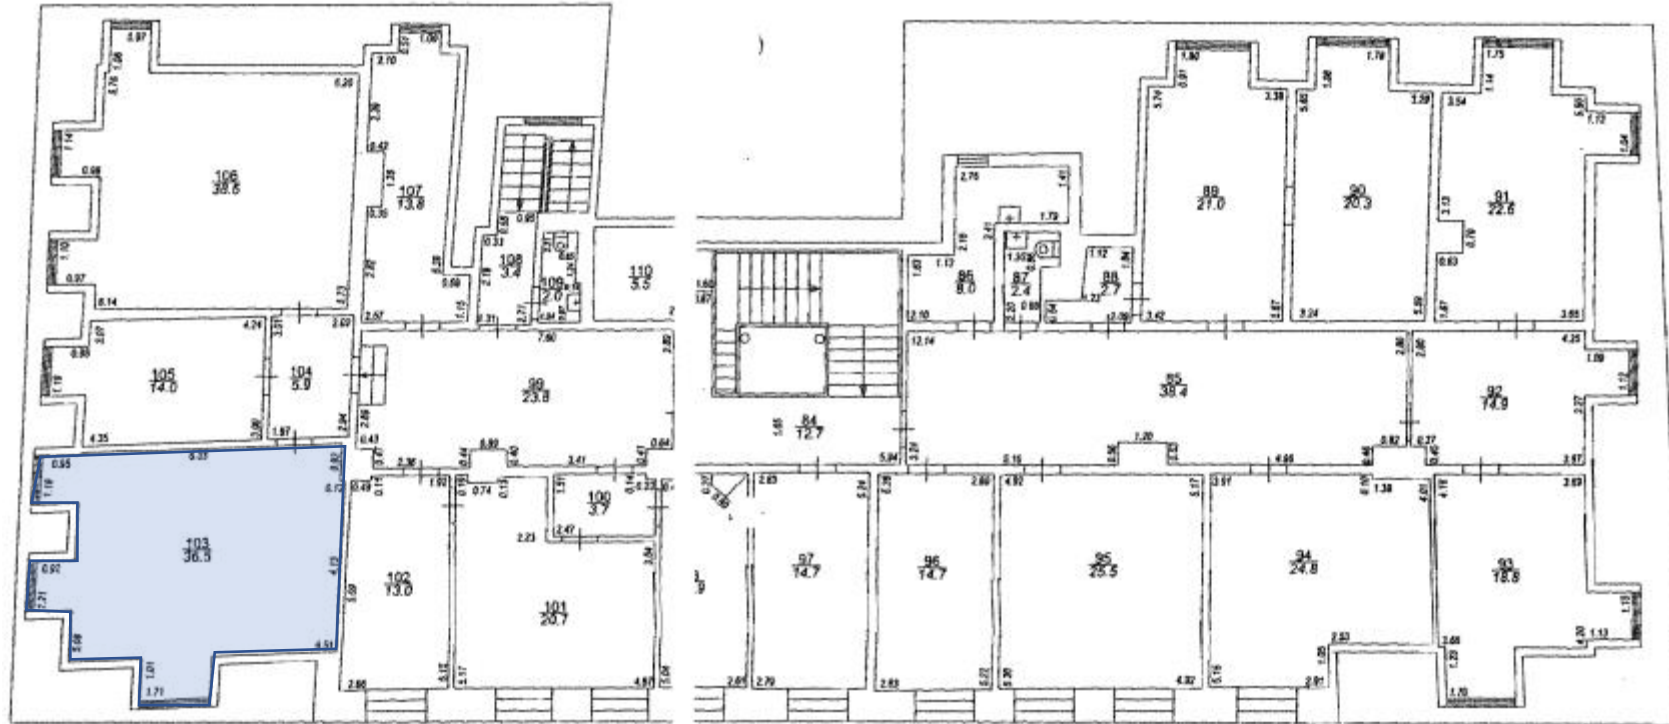

# Pils laukums 4

4.stāvs

Telpu grupa 001, telpa Nr.103, platība 36,5 m<sup>2</sup>