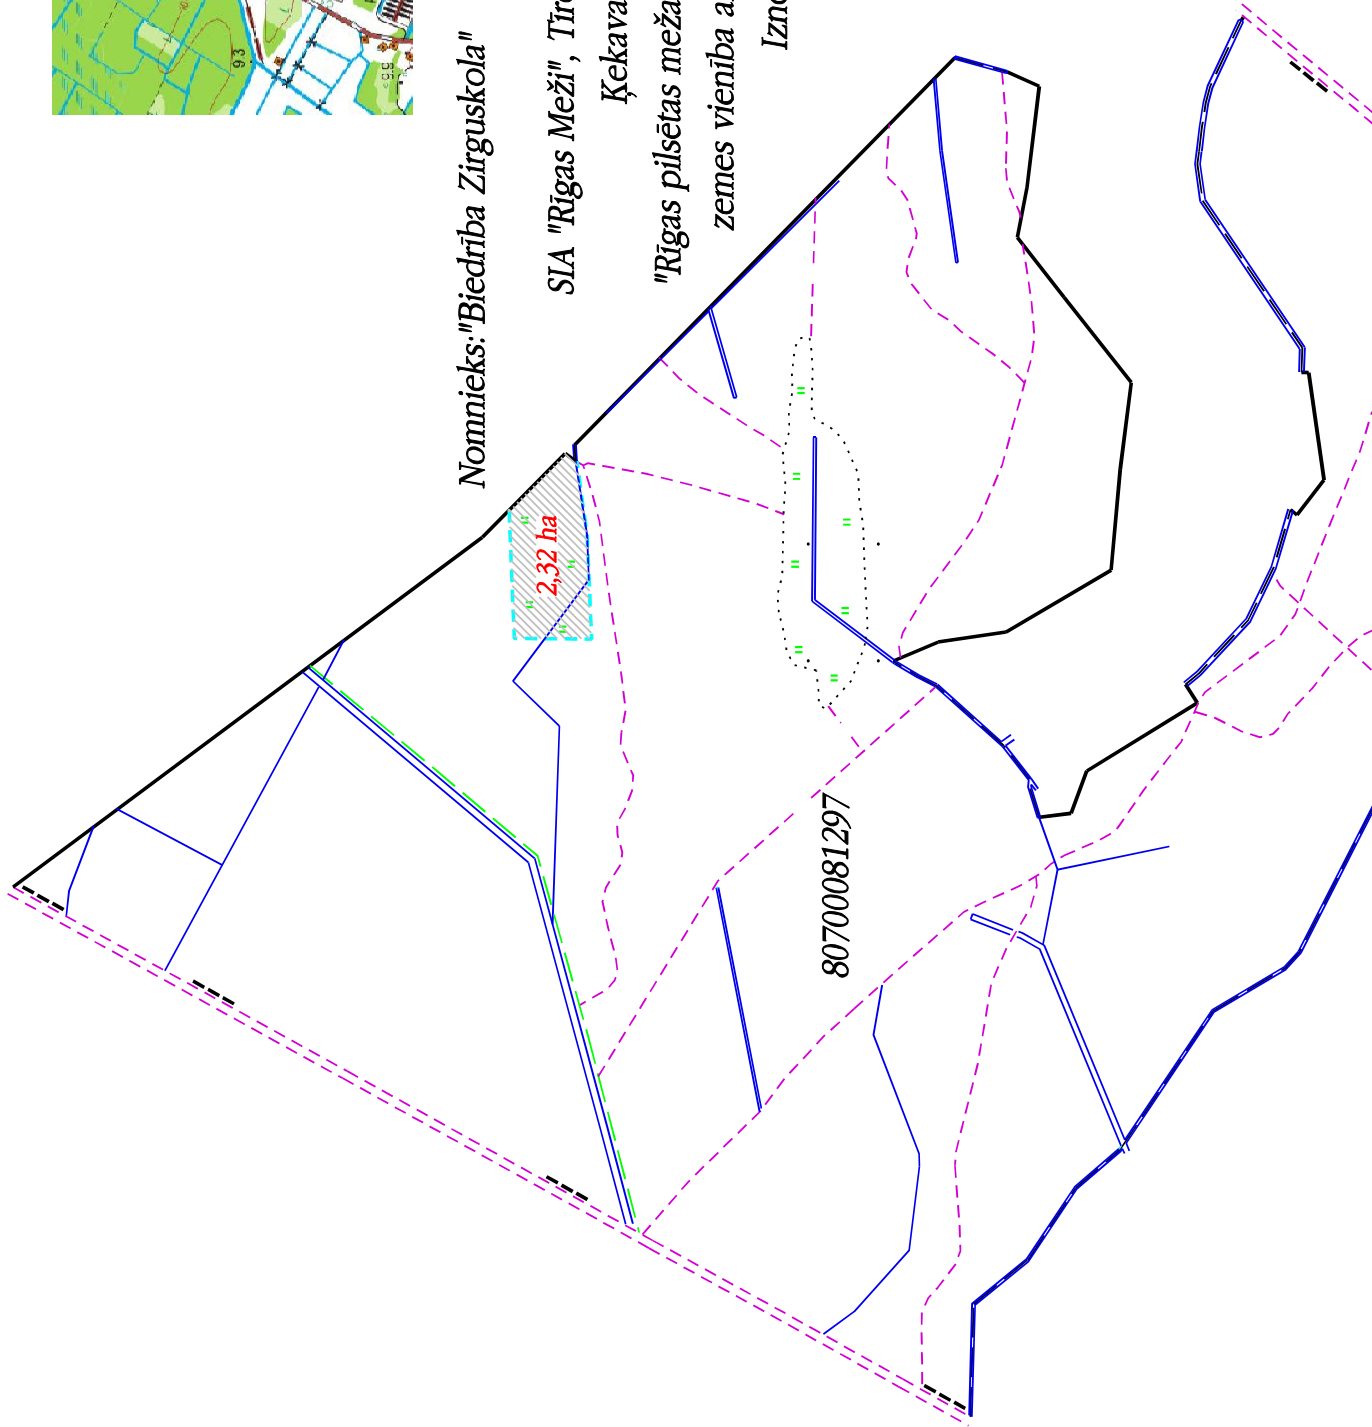

ZEMES GABALA
IZVIETOJUMA SHĒMA

Nomnieks: "Biedrība Zirguskola"

SIA "Rīgas Meži", Tīreļu mežniecība, Olaines iecirknis
Ķekavas pagasts, Ķekavas novads
"Rīgas pilsētas meža fonds", (kad. Nr.80700081209)
zemes vienība ar kad. apz. 80700081297, 57.kv., 6.nogabals
Iznomājamā platība 2,32 ha

Mērogs 1:10000(A4)