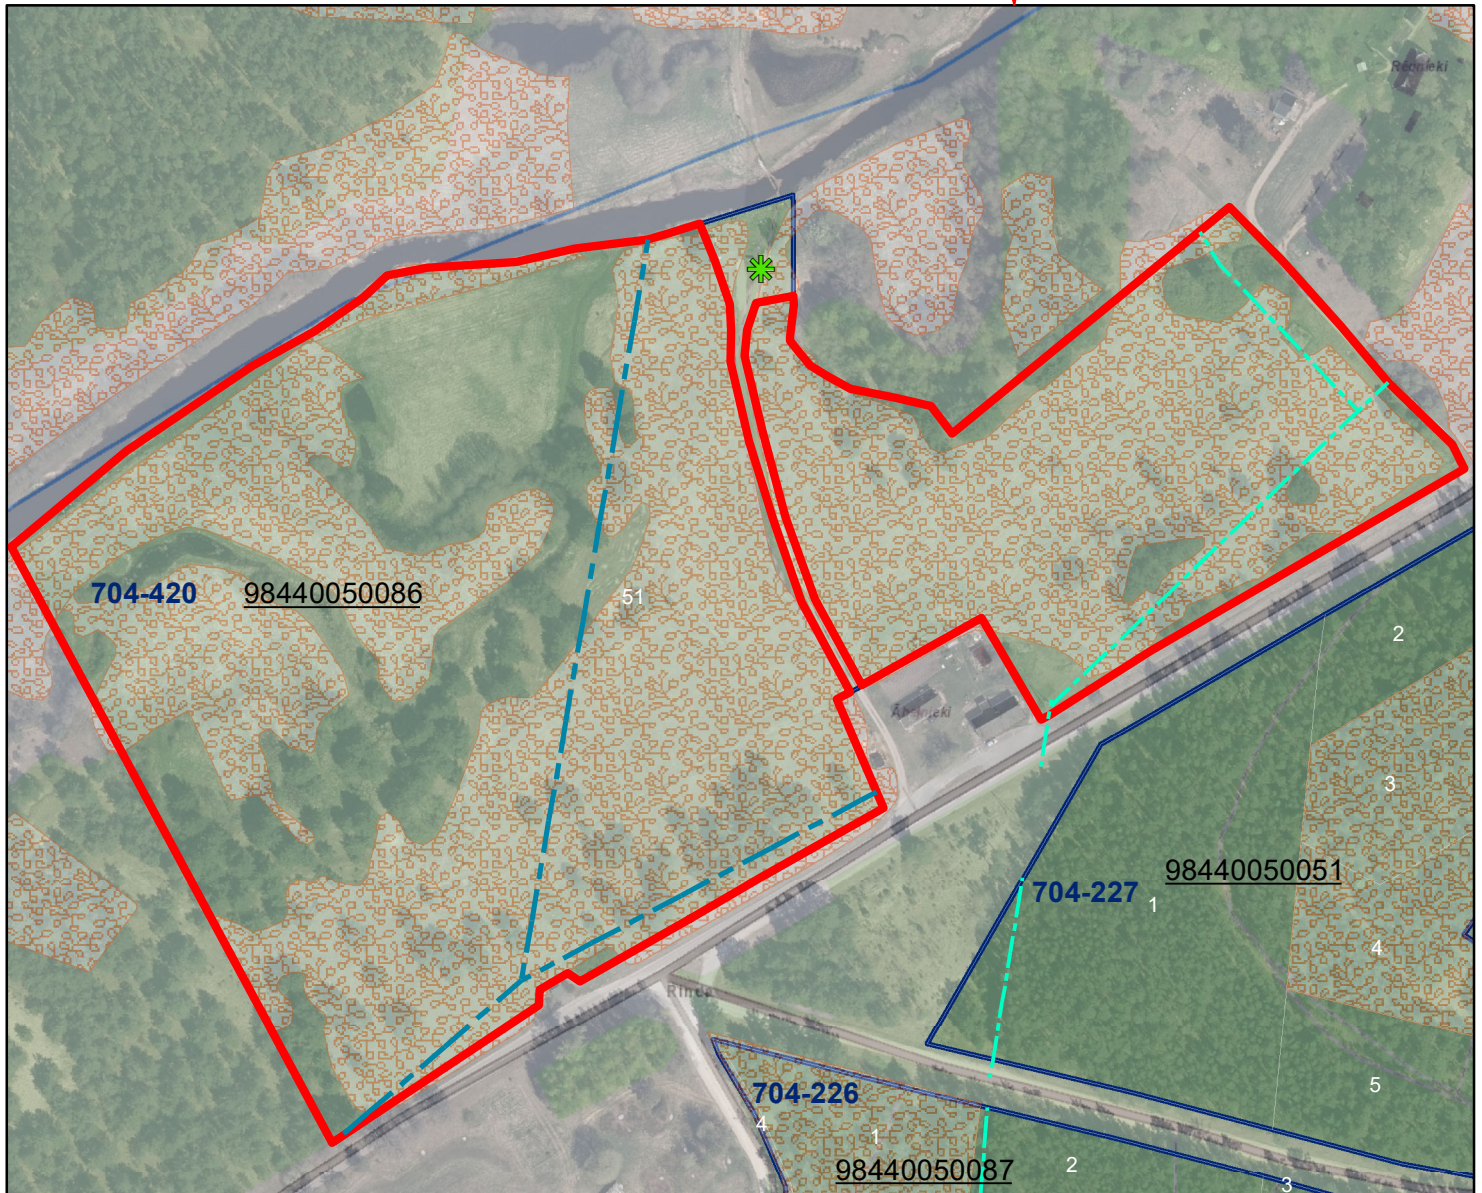

1:3 000

**Apzīmējumi**

- |   |  |   |  |
|---|--|---|--|
|  Kvartāls |  elektronisko sakaru līnija |  Nomas platība   |  ES nozīmes biotops bioloģiski vērtīgs zālājs |
|  Nogabals |  elektrisko tīklu līnija    |  LVM tūrisma atpūtas vieta pie Rindas "Smilšu dzirnavas" |  |