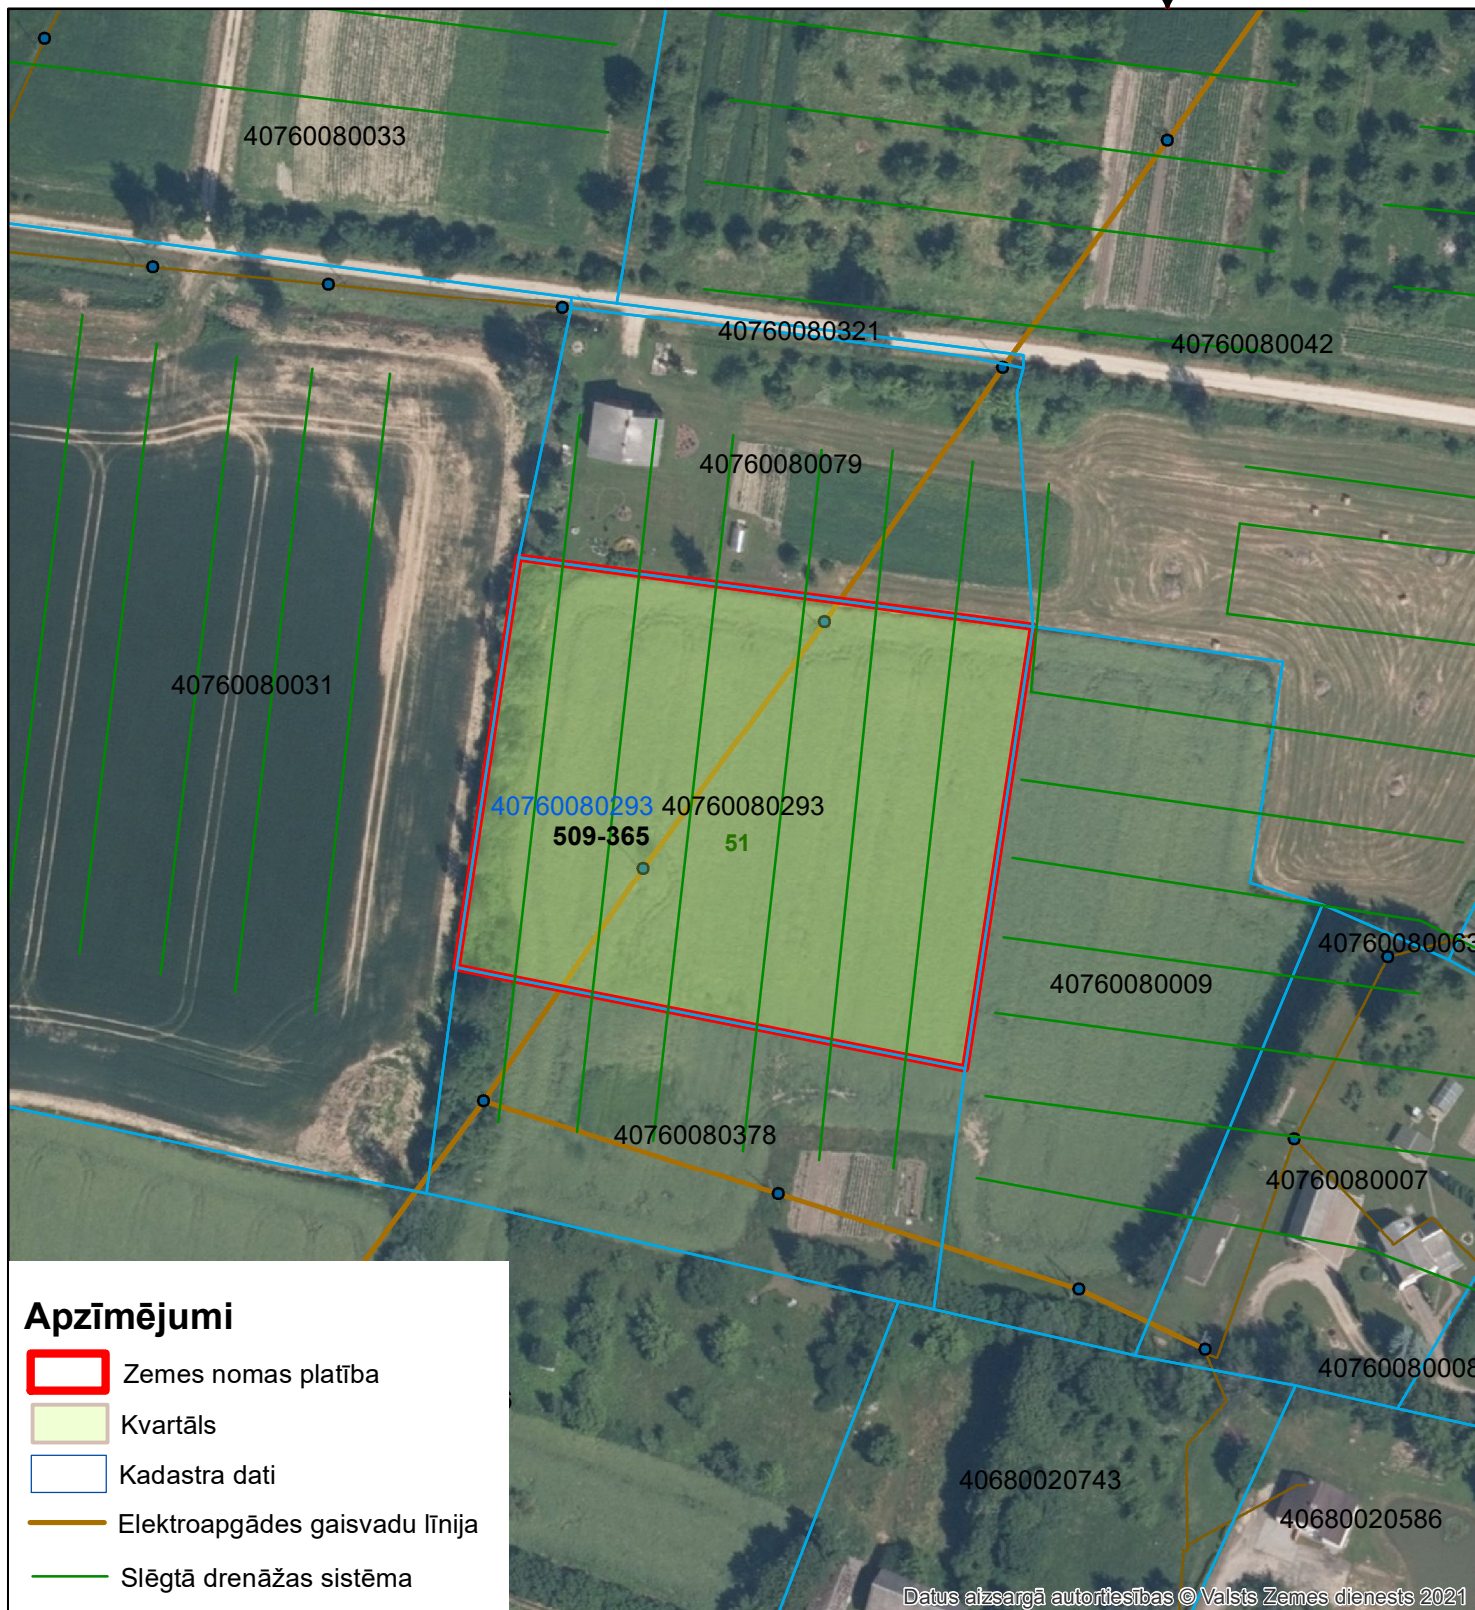

Zemes robežu shēma

Zemes nomas platība
 LVM valdījumā esošā nekustamā īpašuma
 "Mieleikas meži" (kad. nr. 40760010061)
 zemes vienībā ar kadastra apzīmējumu 40760080293
 509. kvartālu apgabala 365. kvartālā,
 Bauskas iecirknī

1:1 500

Apzīmējumi

- Zemes nomas platība
- Kvartāls
- Kadastra dati
- Elektroapgādes gaisvadu līnija
- Slēgtā drenāžas sistēma