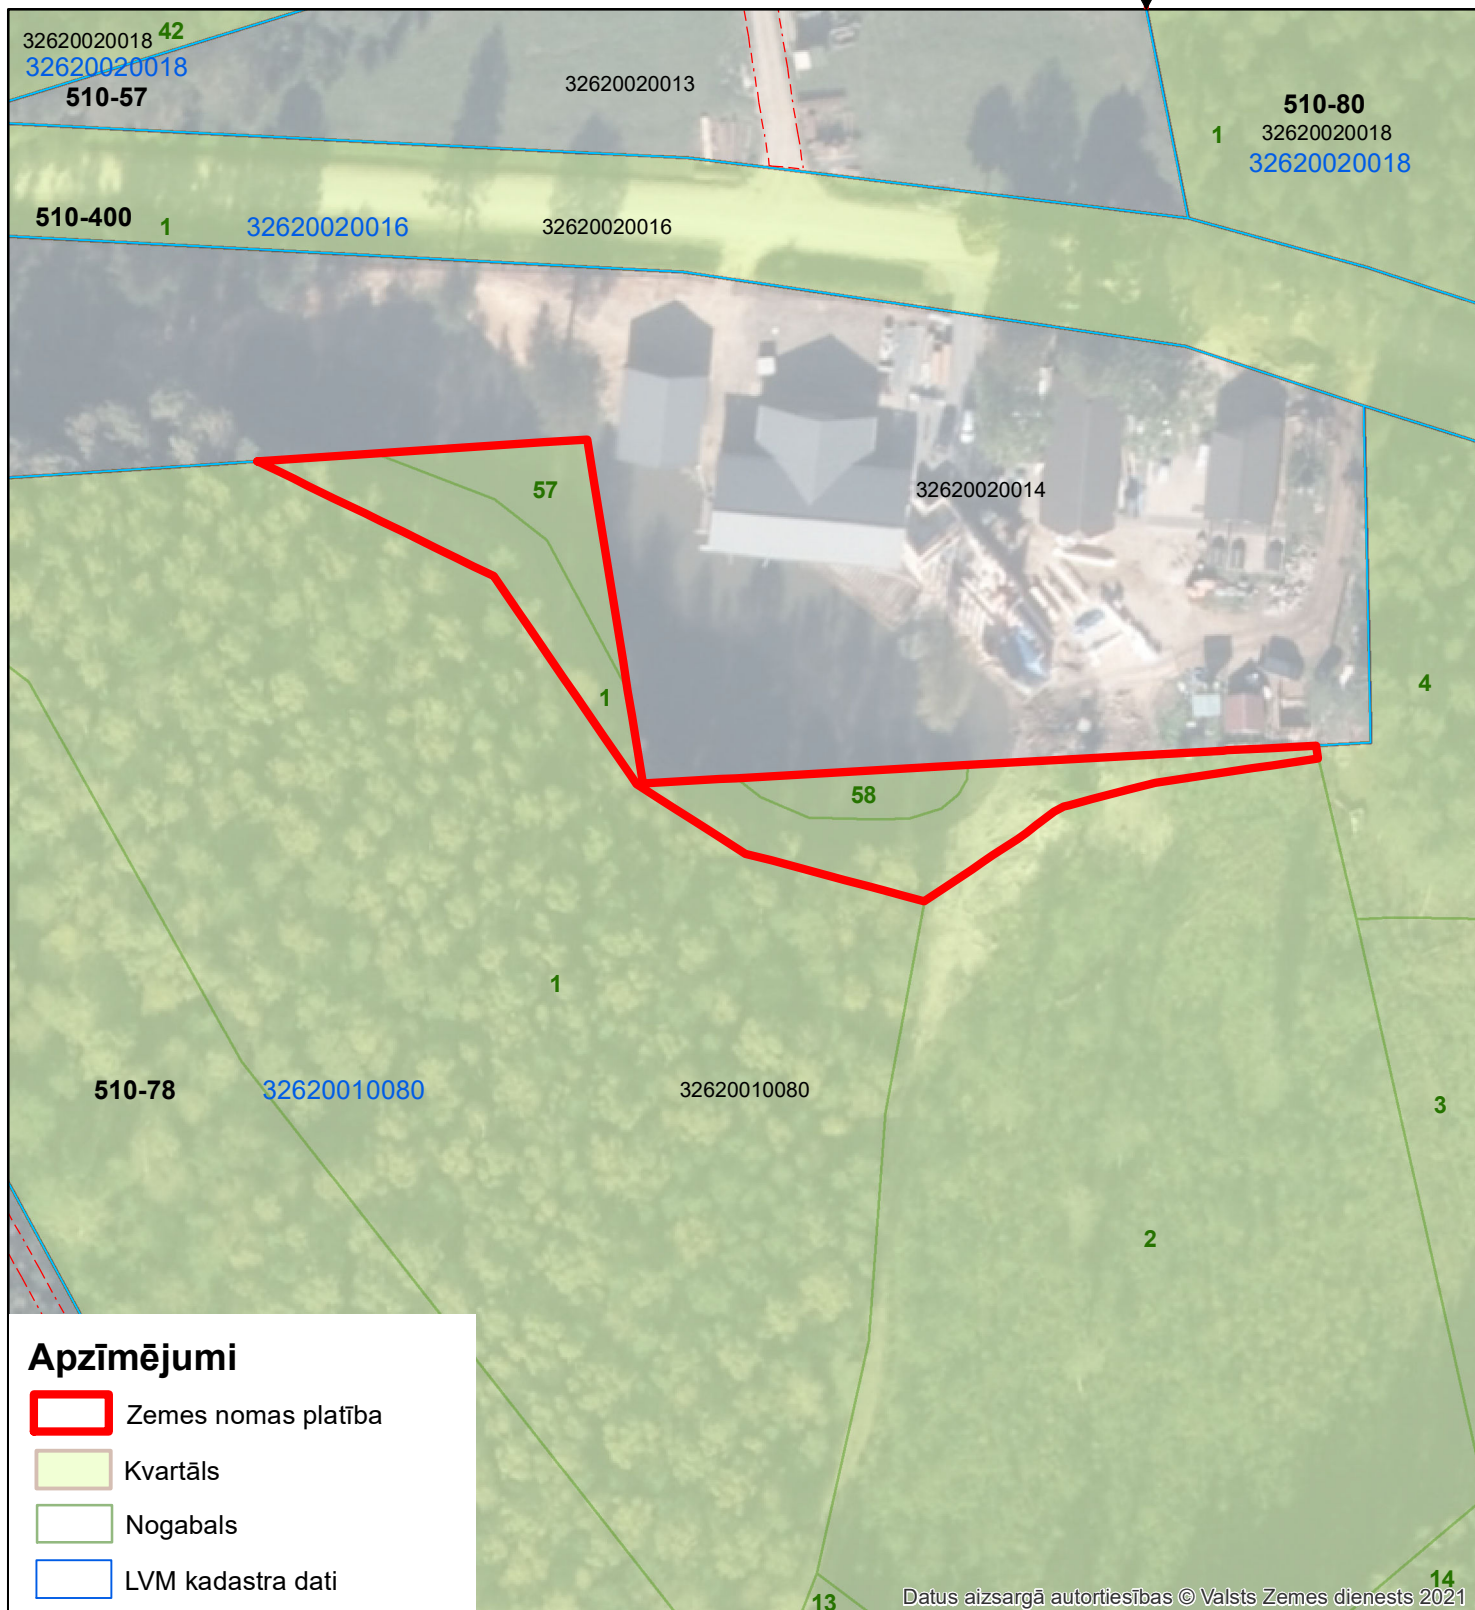

Zemes robežu shēma

Zemes nomas platība
 LVM valdījumā esošā nekustamā īpašuma
 "Jurišāres meži" (kad.nr. 32620010062)
 zemes vienībā ar kadastra apzīmējumu 32620010080
 510. kvartālu apgabala 78. kvartālā,
 Ērberģes iecirknī

1:1 000

Apzīmējumi

- Zemes nomas platība
- Kvartāls
- Nogabals
- LVM kadastra dati