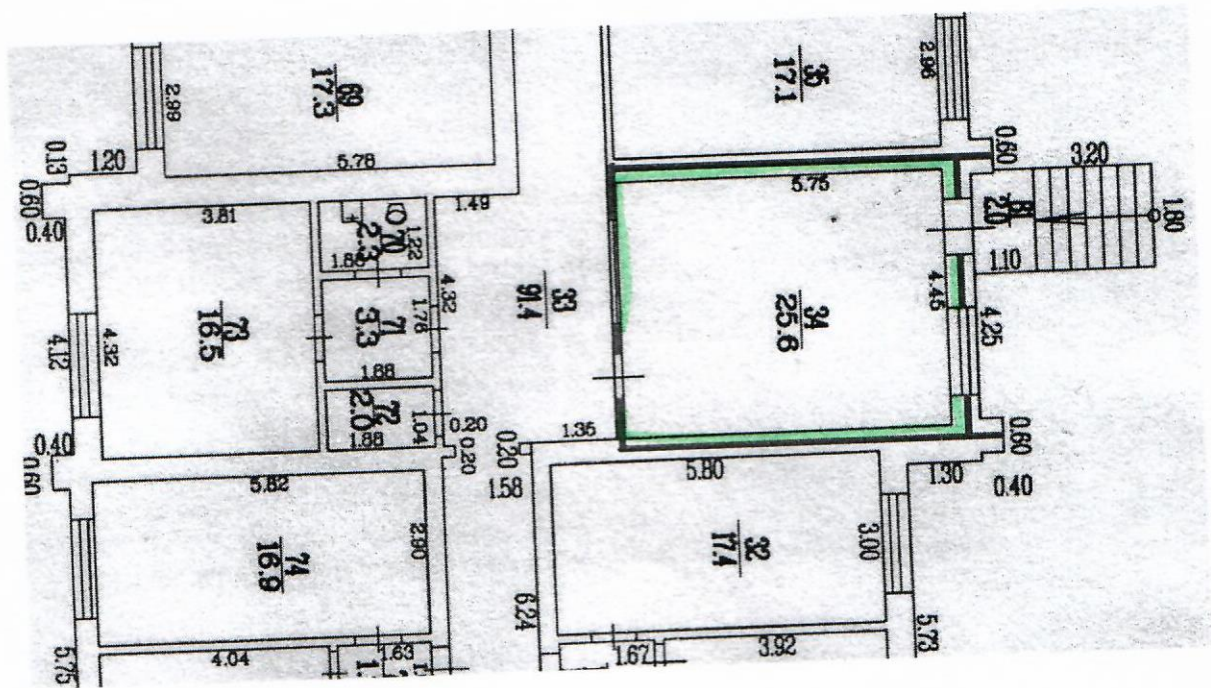

Aizkraukles Profesionālās vidusskolas
dienesta viesnīcas, (Bērzu ielā 14, Aizkraukle, Aizkraukles novads)
iznomājamo telpu (Nr.118) shēma

Telpa Nr. 118 platība 25,6 m²