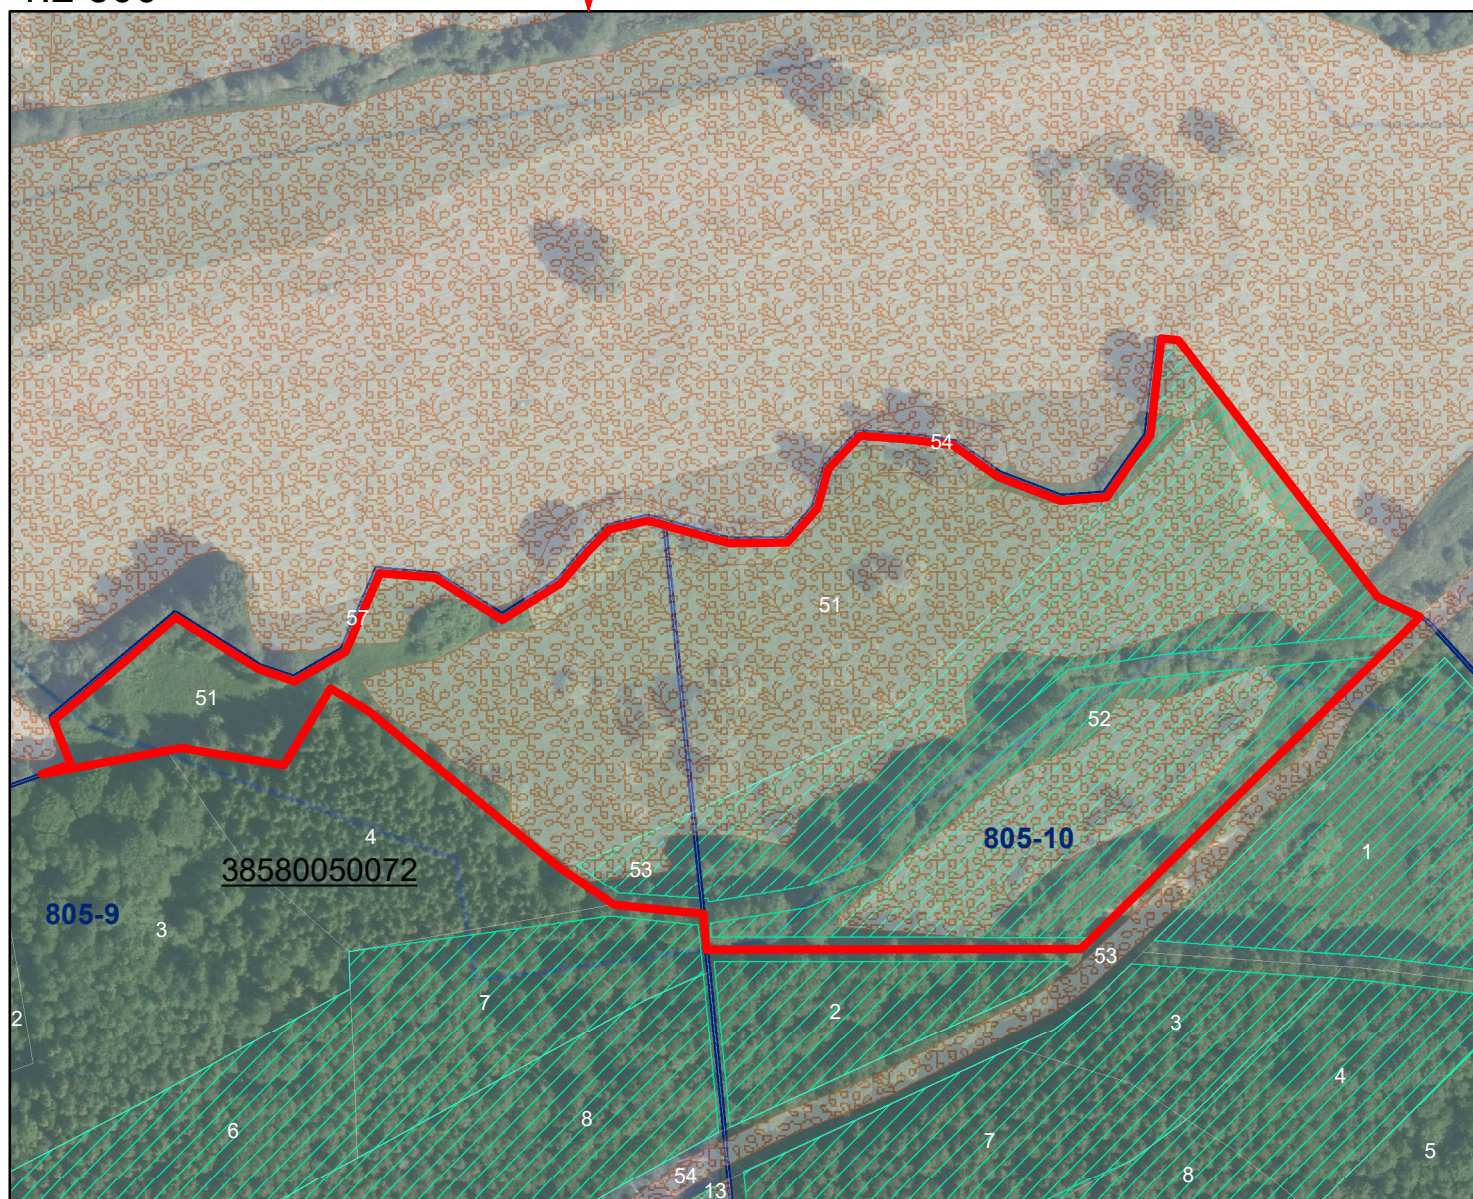

1:2 500

Apzīmējumi

- Kvartāls
- Nomas platība
- ES nozīmes biotops
bioloģiski vērtīgs zālājs
- Nogabals
- upes aizsargjosla