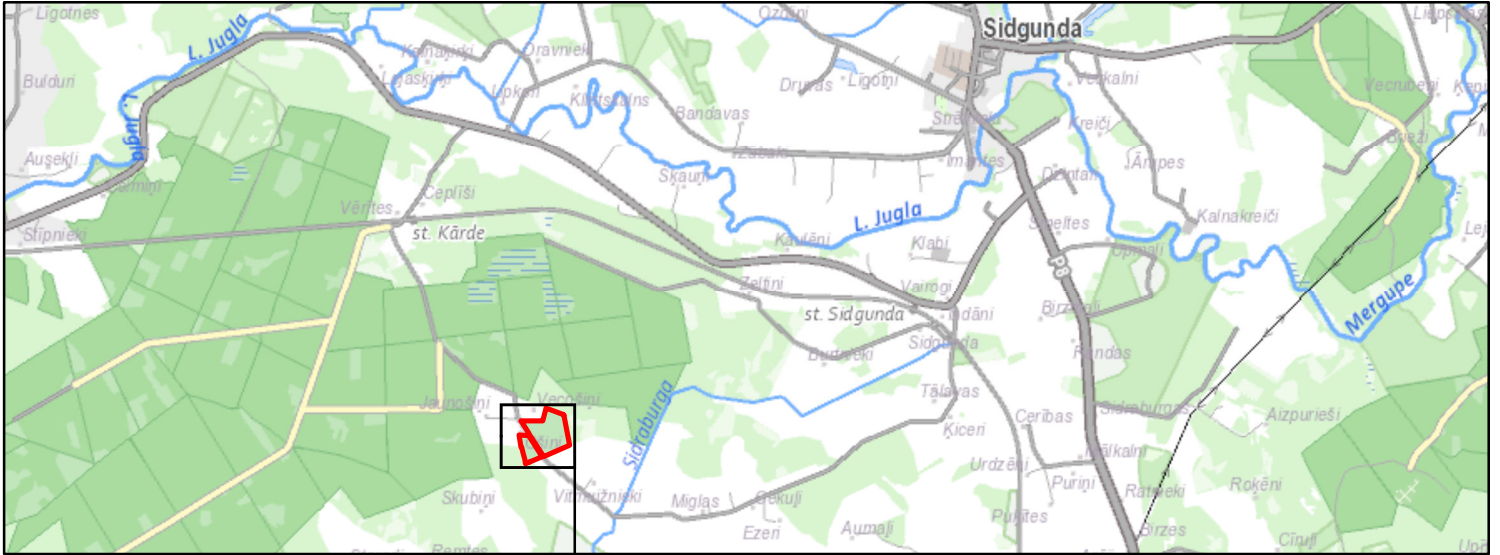

Zemes izvietojuma shēma

Siguldas novads, Mālpils pagasts

z.v. ar kad.apz. 80740050332 un 80740050331

LVM Rietumvidzemes reģions Vēru iecirknis

410.kv.apgabala 240.kvartāla 1.nogabala un 239.kvartāla 1.nogabala teritorijas

1:3 000

Apzīmējumi

- Zemes nomas platība - 10.64 ha
- LVM valdījumā esošā zeme
- LVM Meža iecirknis
- Kvartāls
- Nogabals
- VZD Zemes vienības