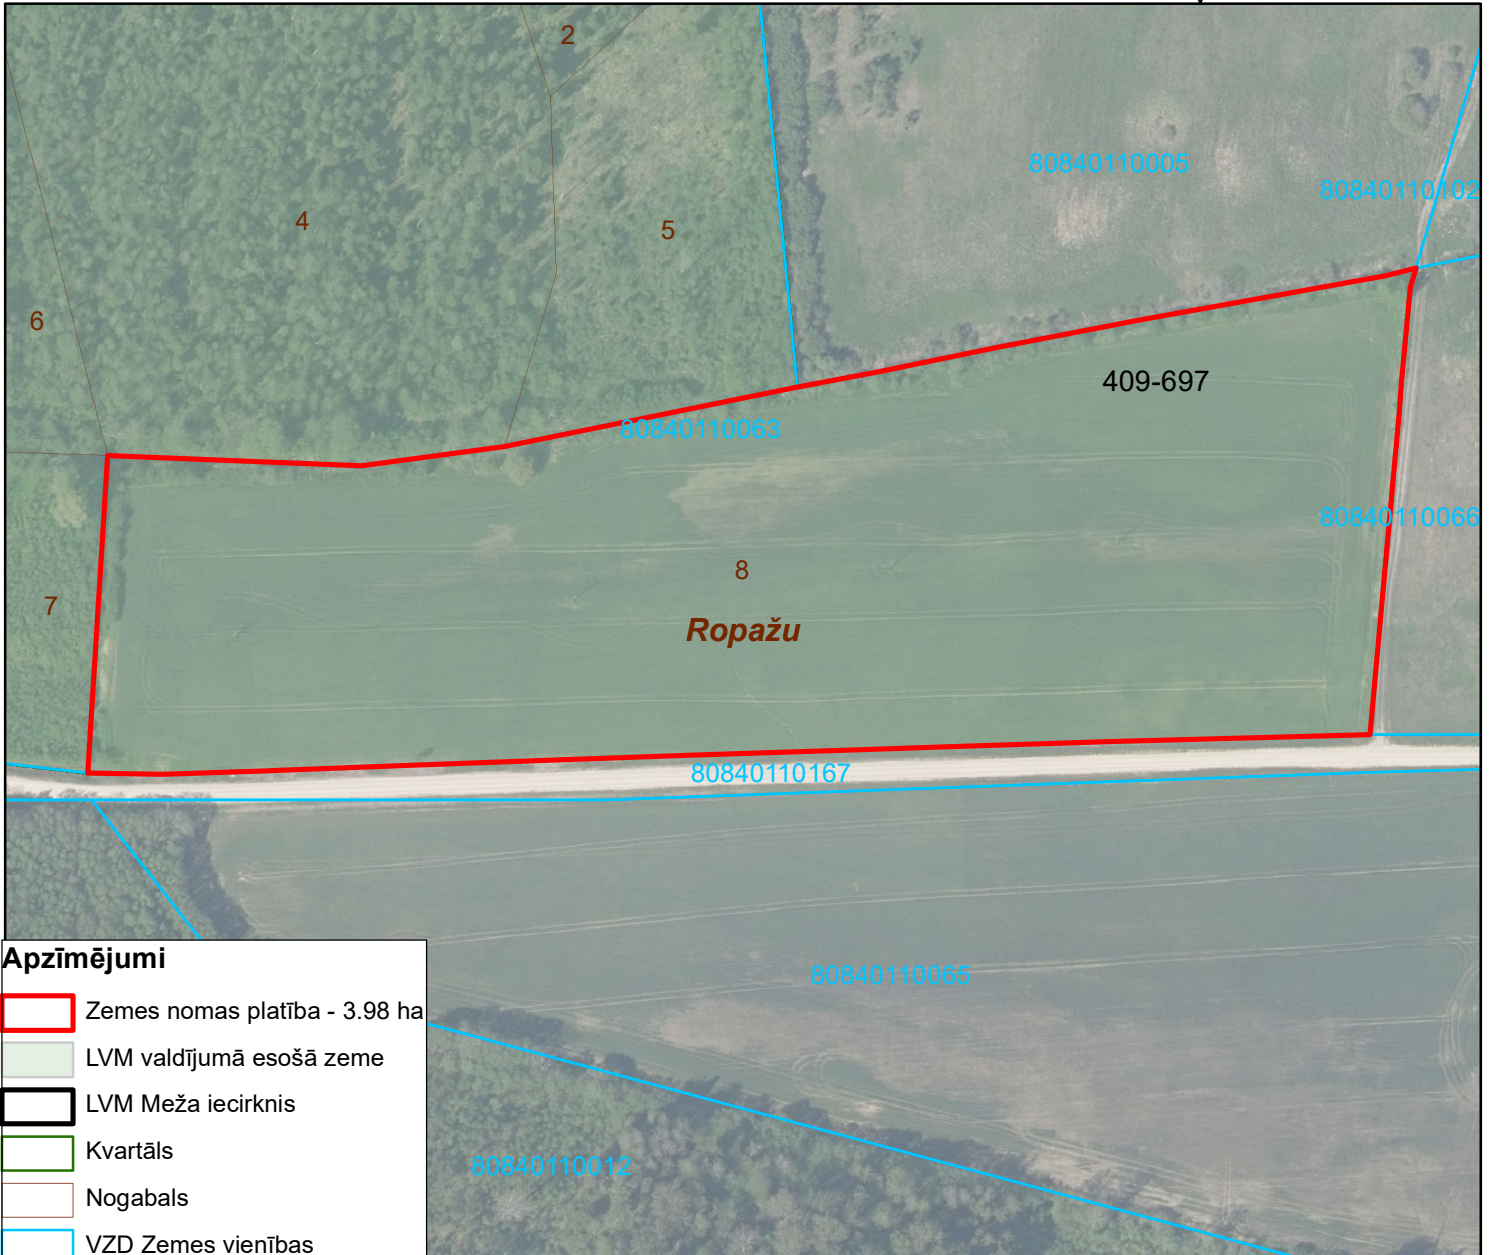

Zemes izvietojuma shēma

Ropažu novads, Ropažu pagasts

z.v. ar kad.apz. 80840110063

LVM Rietumvidzemes reģions Ropažu iecirknis

409.kv.apgabala 697.kvartāla 8.nogabala teritorija

1:2 200

Apzīmējumi

- Zemes nomas platība - 3.98 ha
- LVM valdījumā esošā zeme
- LVM Meža iecirknis
- Kvartāls
- Nogabals
- VZD Zemes vienības