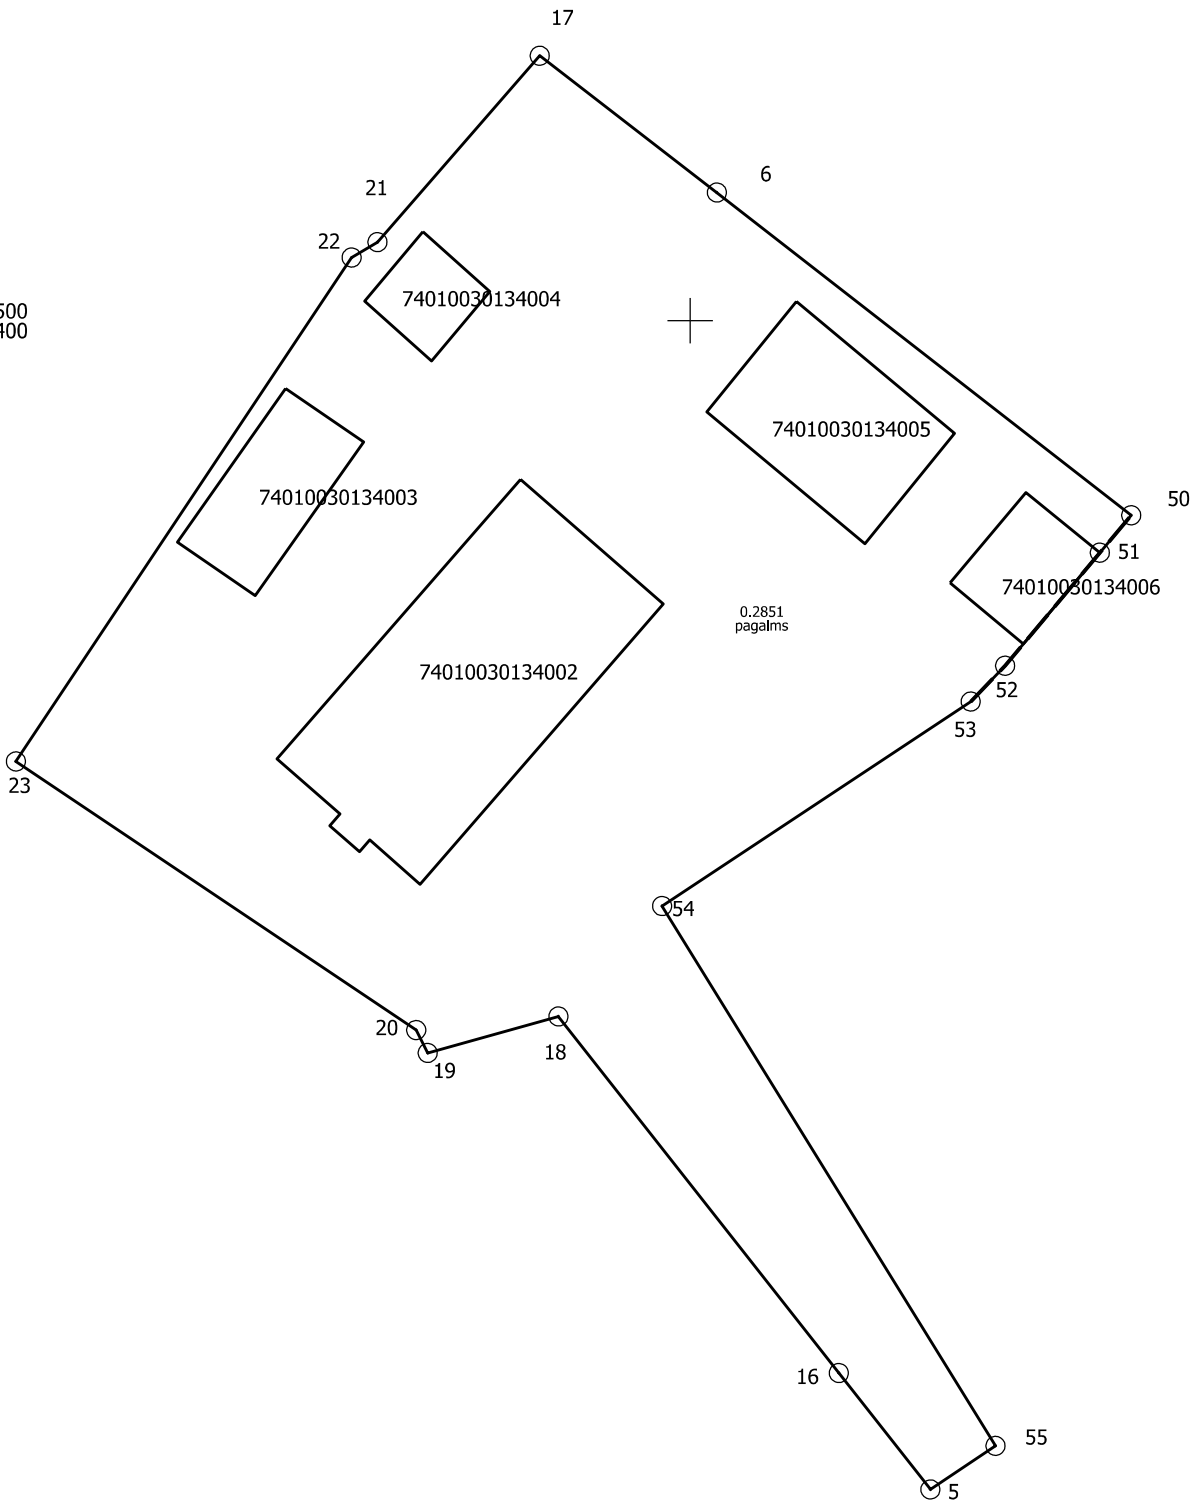

LATVIJAS REPUBLIKA

SITUĀCIJAS PLĀNS

Zemes vienības kadastra apzīmējums: 74010030828

Adrese: Priežu iela 3B, Ogre, Ogres nov.

Plānā attēlota informācija atbilstoši situācijai apvidū 2023.gada 4.aprīlī

Plāna mērogs 1: 500

Zemes vienības platība: 0.2851 ha

ZEMES LIETOŠANAS VEIDU EKSPLIKĀCIJA

Zemes vienības platība ha	ZEMES LIETOŠANAS VEIDU EKSPLIKĀCIJA													
	Lauksaimniecībā izmantojama zeme	tajā skaitā				Meži	Krūmāji	Purvi	Ūdens objektu zeme	tajā skaitā		Zeme zem ēkām un pagalmiem	Zeme zem ceļiem	Pārējās zemes
		Aramzeme	Augļu dārzeņi	Plāvas	Ganības					zeme ūdeņiem	zeme zivju dīķiem			
0.2851	-	-	-	-	-	-	-	-	-	-	0.2851	-	-	

x=297500
y=536400

Situācijas plāns

74010030828

Plāna mērogs 1: 500

2. lapa no 2

Mērniece Ineta Malceniece
Sertifikāta Nr. CB0012

Plāns izgatavots atbilstoši Ministru kabineta 2011.gada 27.decembra
noteikumiem Nr. 1019 "Zemes kadastrālās uzmērīšanas noteikumi"