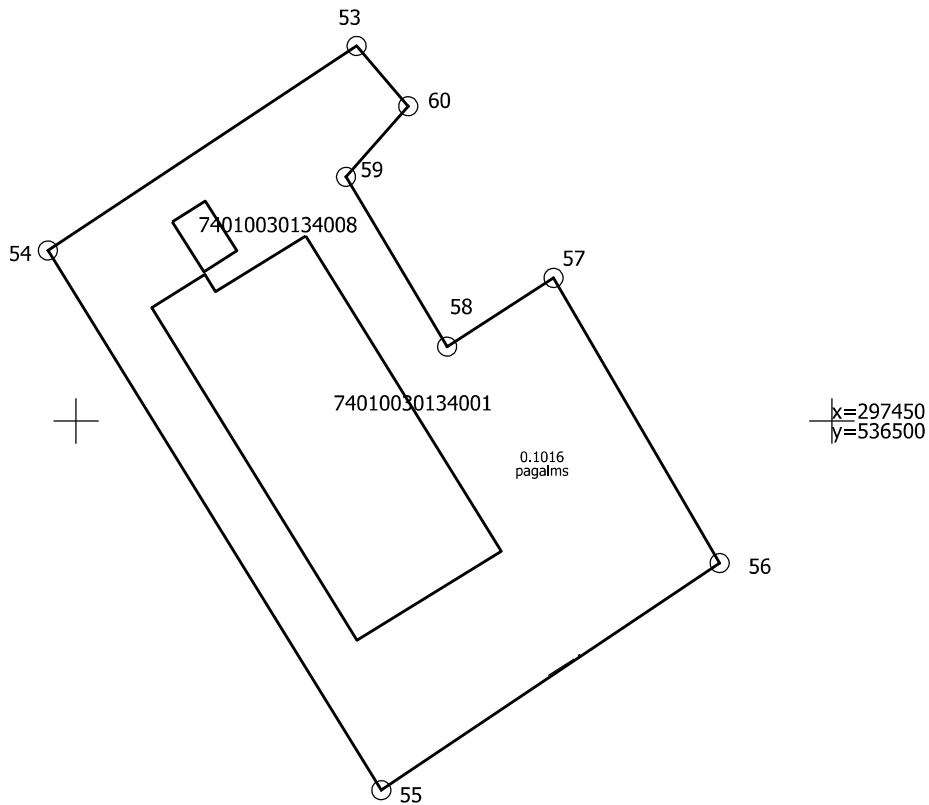

## SITUĀCIJAS PLĀNS

Zemes vienības kadastra apzīmējums: 74010030831

Adrese: Priežu iela 3, Ogre, Ogres nov.

Plānā attēlota informācija atbilstoši situācijai apvidū 2023.gada 4.aprīlī

Plāna mērogs 1: 500

Zemes vienības platība: 0.1016 ha

Situācijas plāns

74010030831

Plāna mērogs 1: 500

2. lapa no 2

Mērniece Ineta Malceniece  
Sertifikāta Nr. CB0012

Plāns izgatavots atbilstoši Ministru kabineta 2011.gada 27.decembra noteikumiem Nr. 1019 "Zemes kadastrālās uzmērīšanas noteikumi"