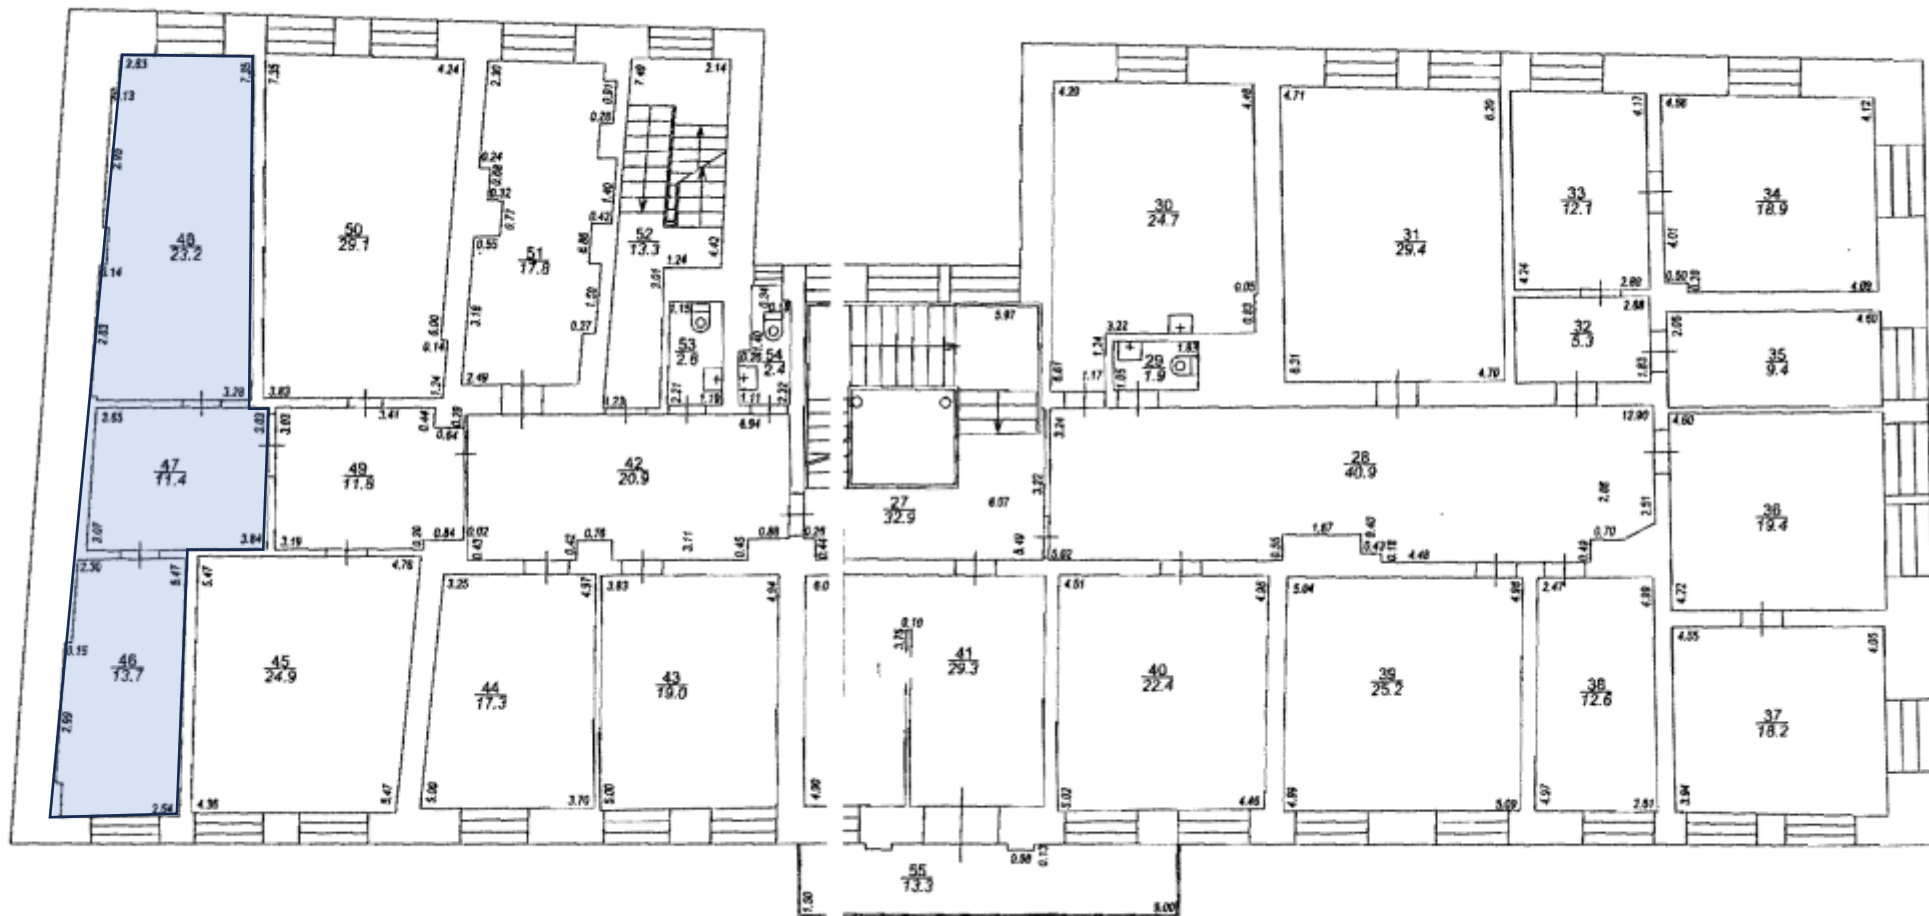

Pils laukums 4

2.stāvs

Telpu grupa 001, telpa Nr.46-48, platība 48,3 m²