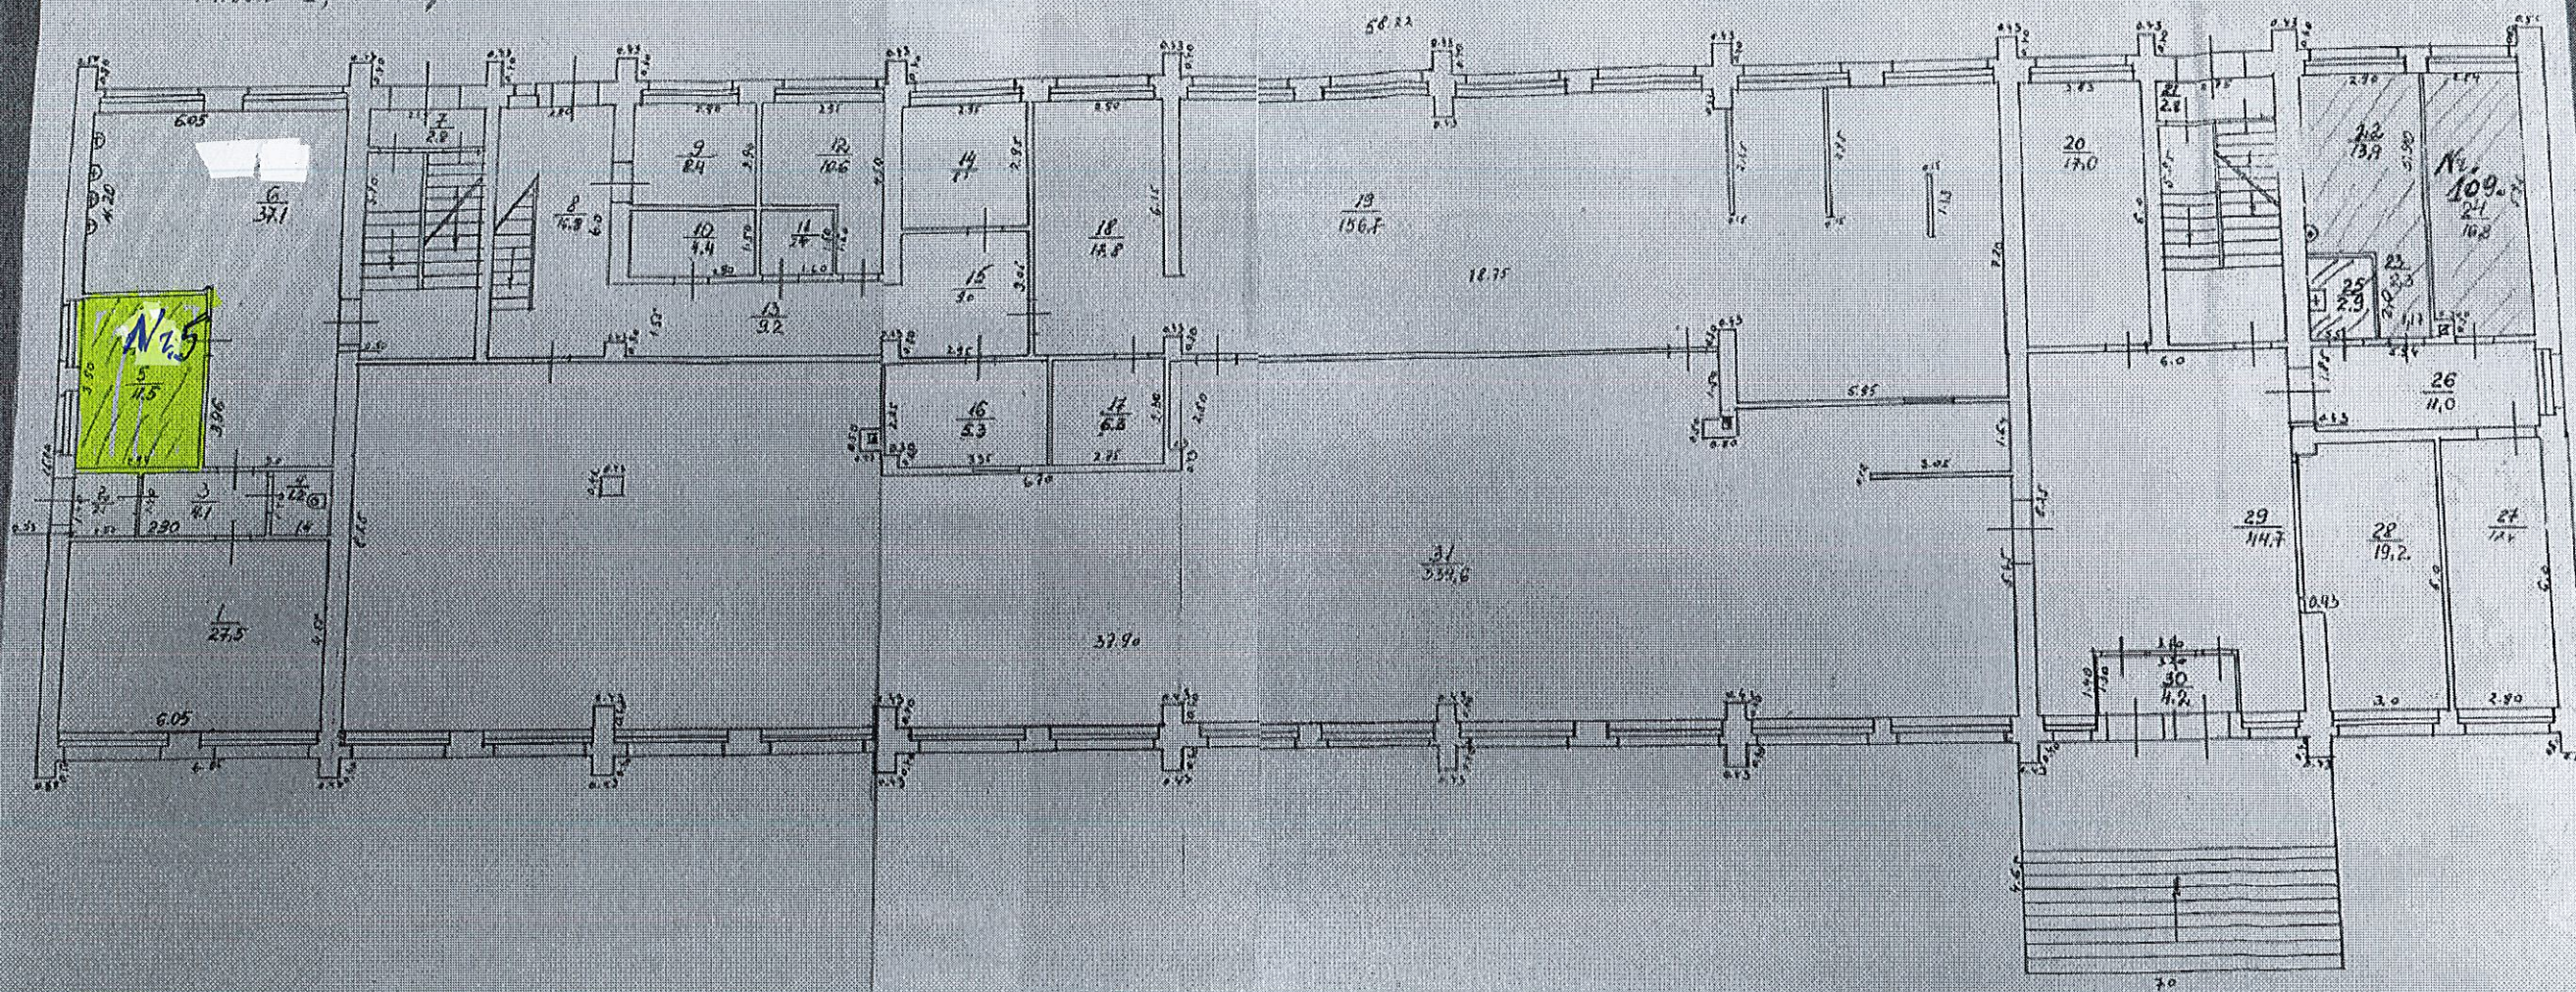

Квентна виесница
Поста - 1, Тенаспил

БÜВЕС 1 СТАВА ПЛÄНА ШЕМА

Бүвес кадастра нүзүмү: 5601 1002 12133 1003