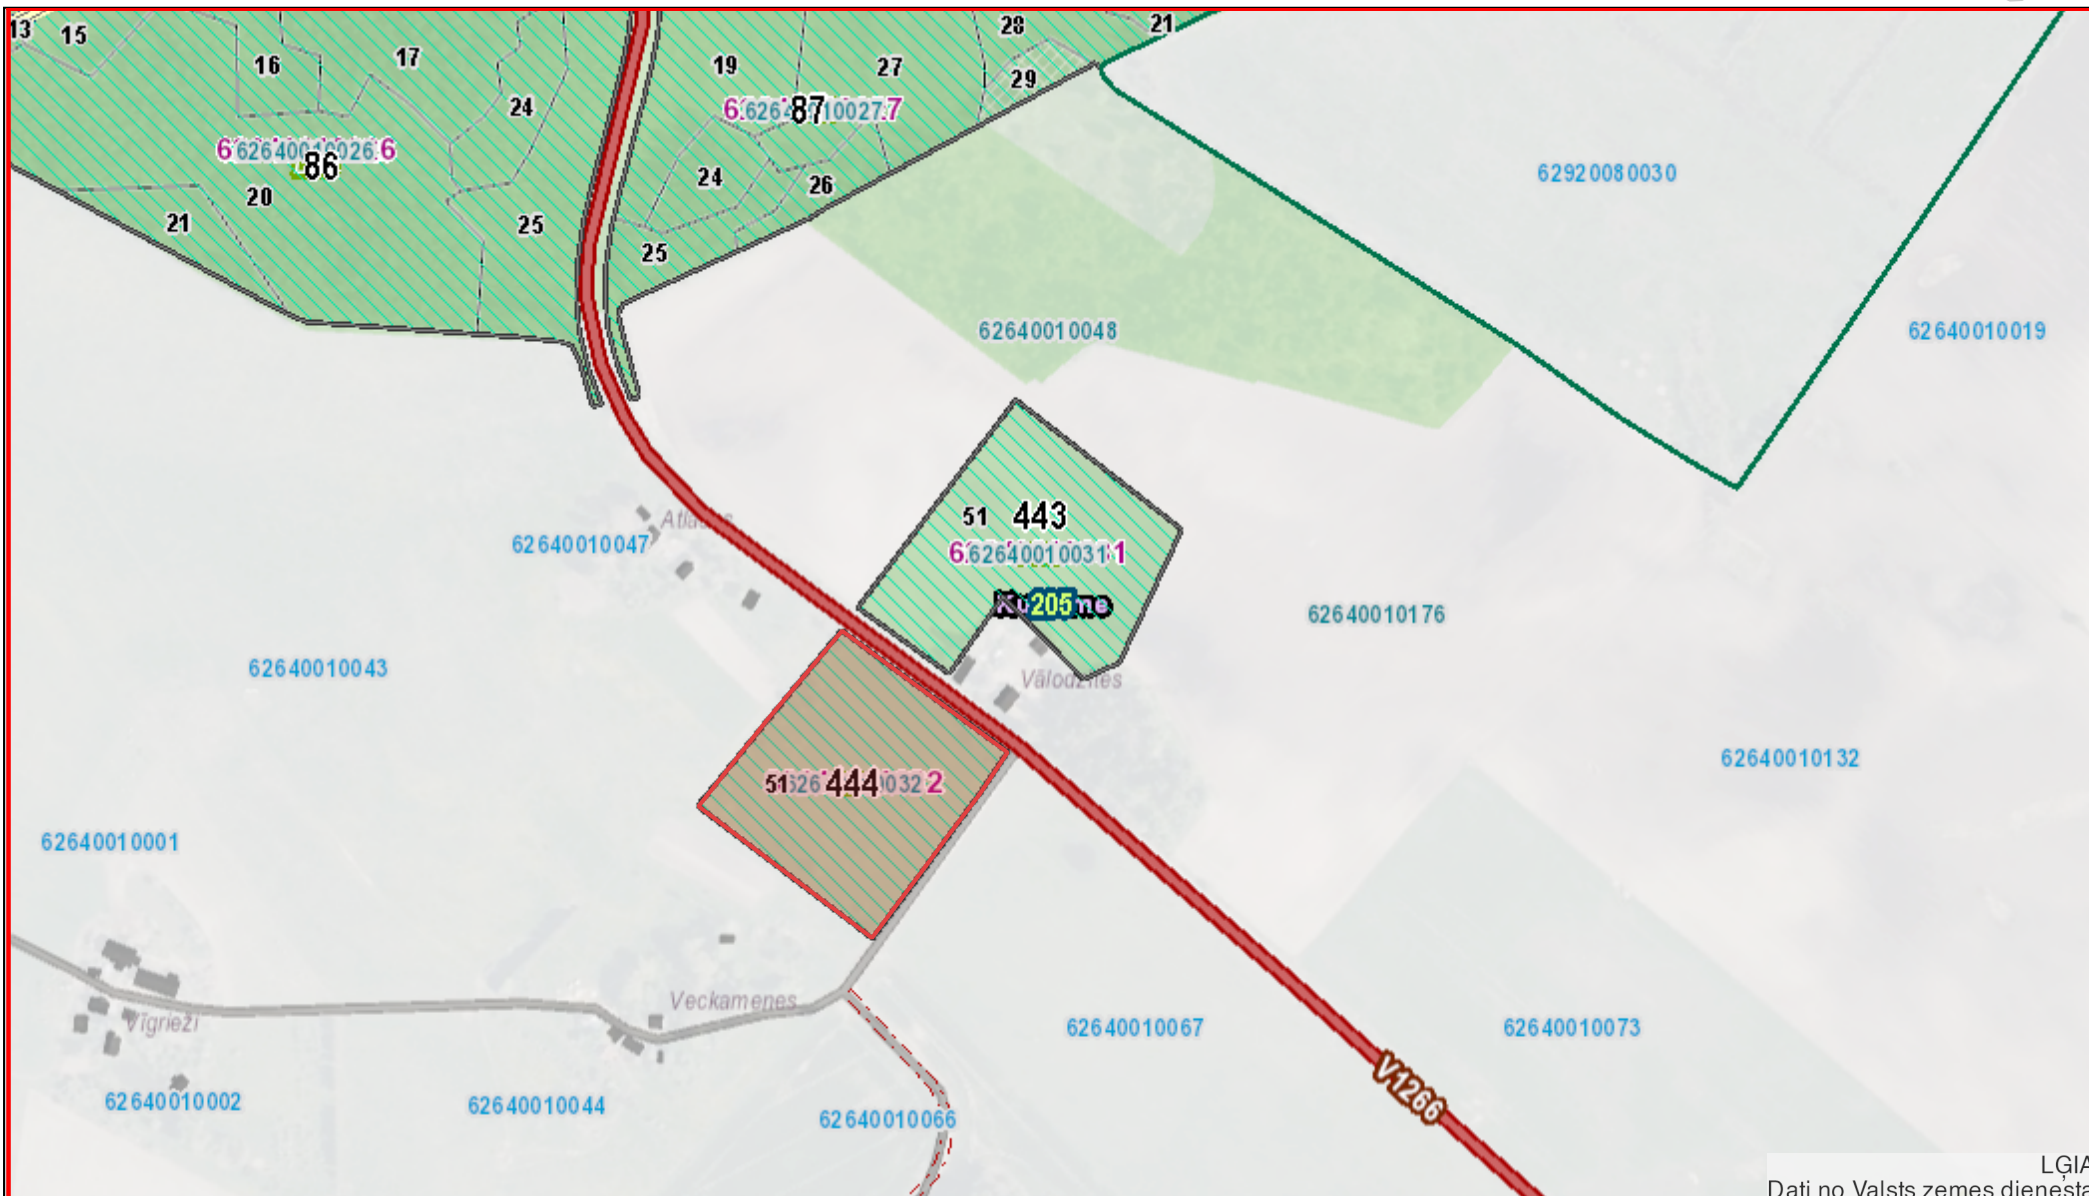

# Pielikums\_noma\_Gabaliņi

kad.apz. 62640010032, 2.15ha

M 1 : 5 000  
0 25 50 100 150 200 m

LĢIA  
Dati no Valsts zemes dienesta

Sistēmas GEO izdruka  
25.03.2024