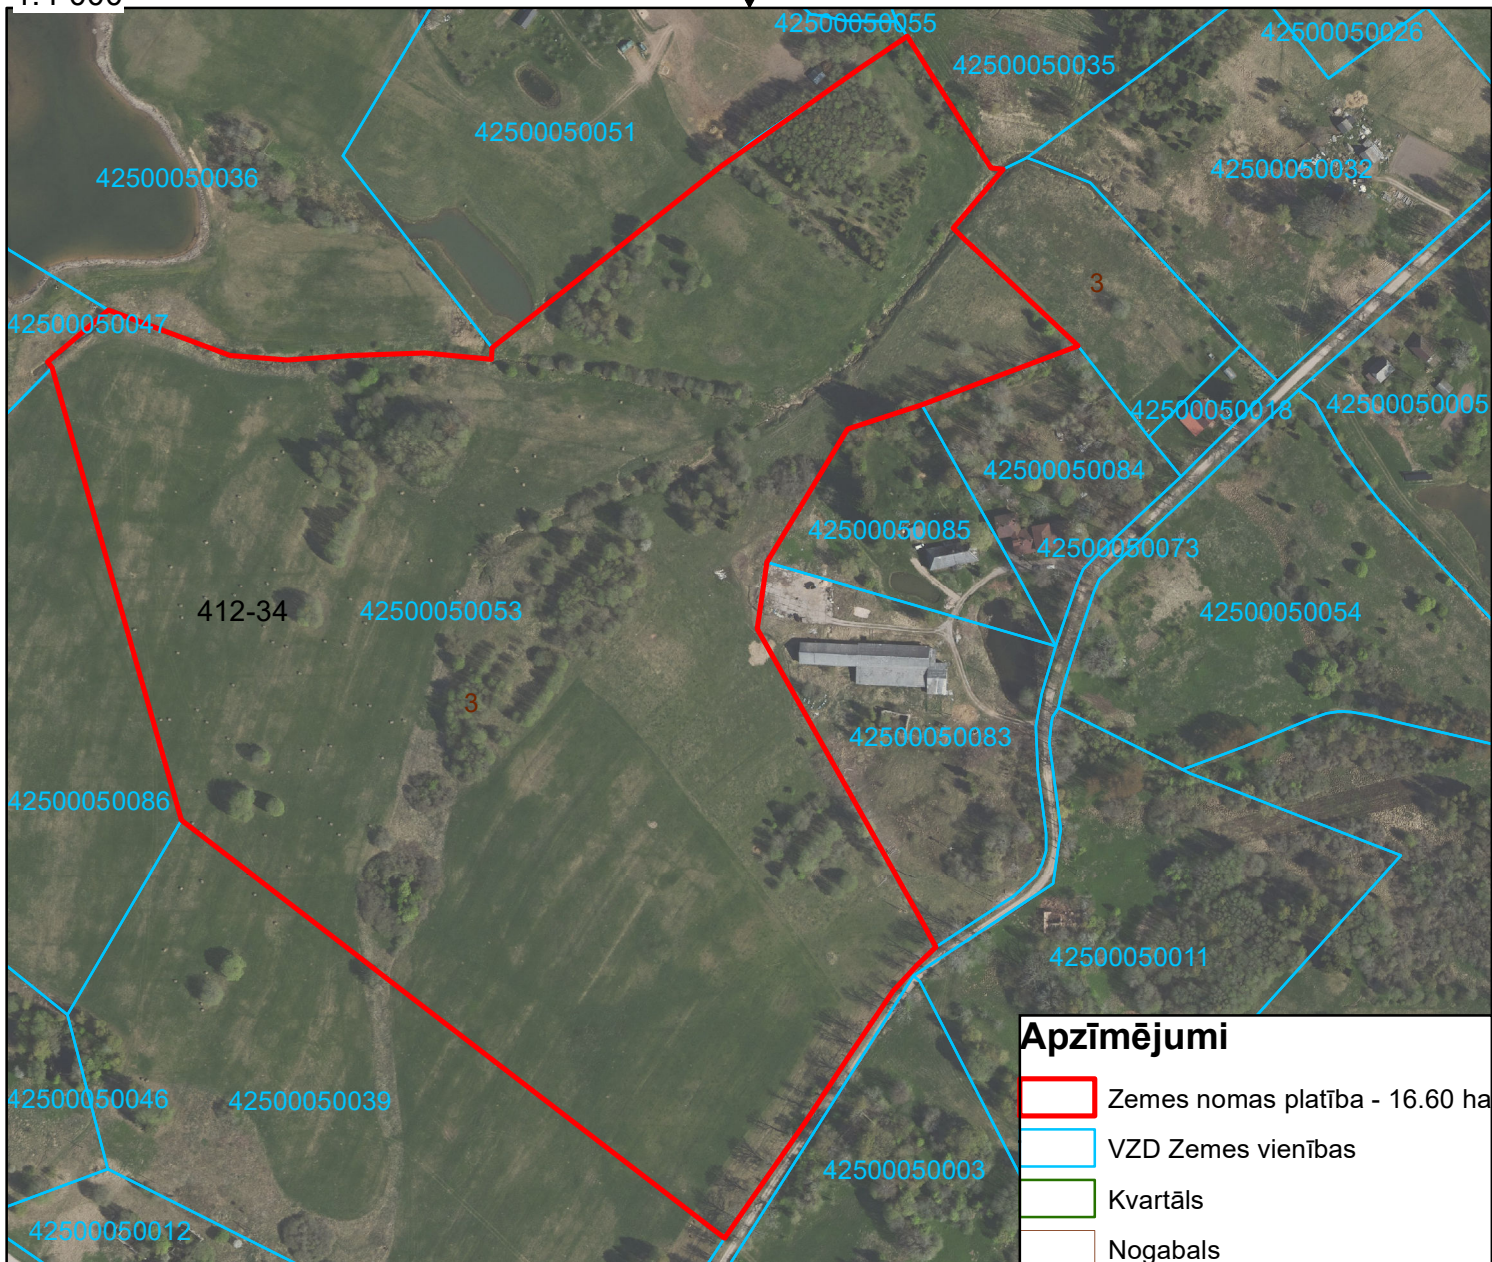

Zemes izvietojuma shēma

Cēsu novads Dzērbenes pagasts

z.v. ar kad.apz. 42500050053

Rietumvidzemes reģions Piebalgas iecirknis

412.kv.apgabala 34.kvartāla 3. nogabala teritorija

1:4 000

Apzīmējumi

- Zemes nomas platība - 16.60 ha
- VZD Zemes vienības
- Kvartāls
- Nogabals