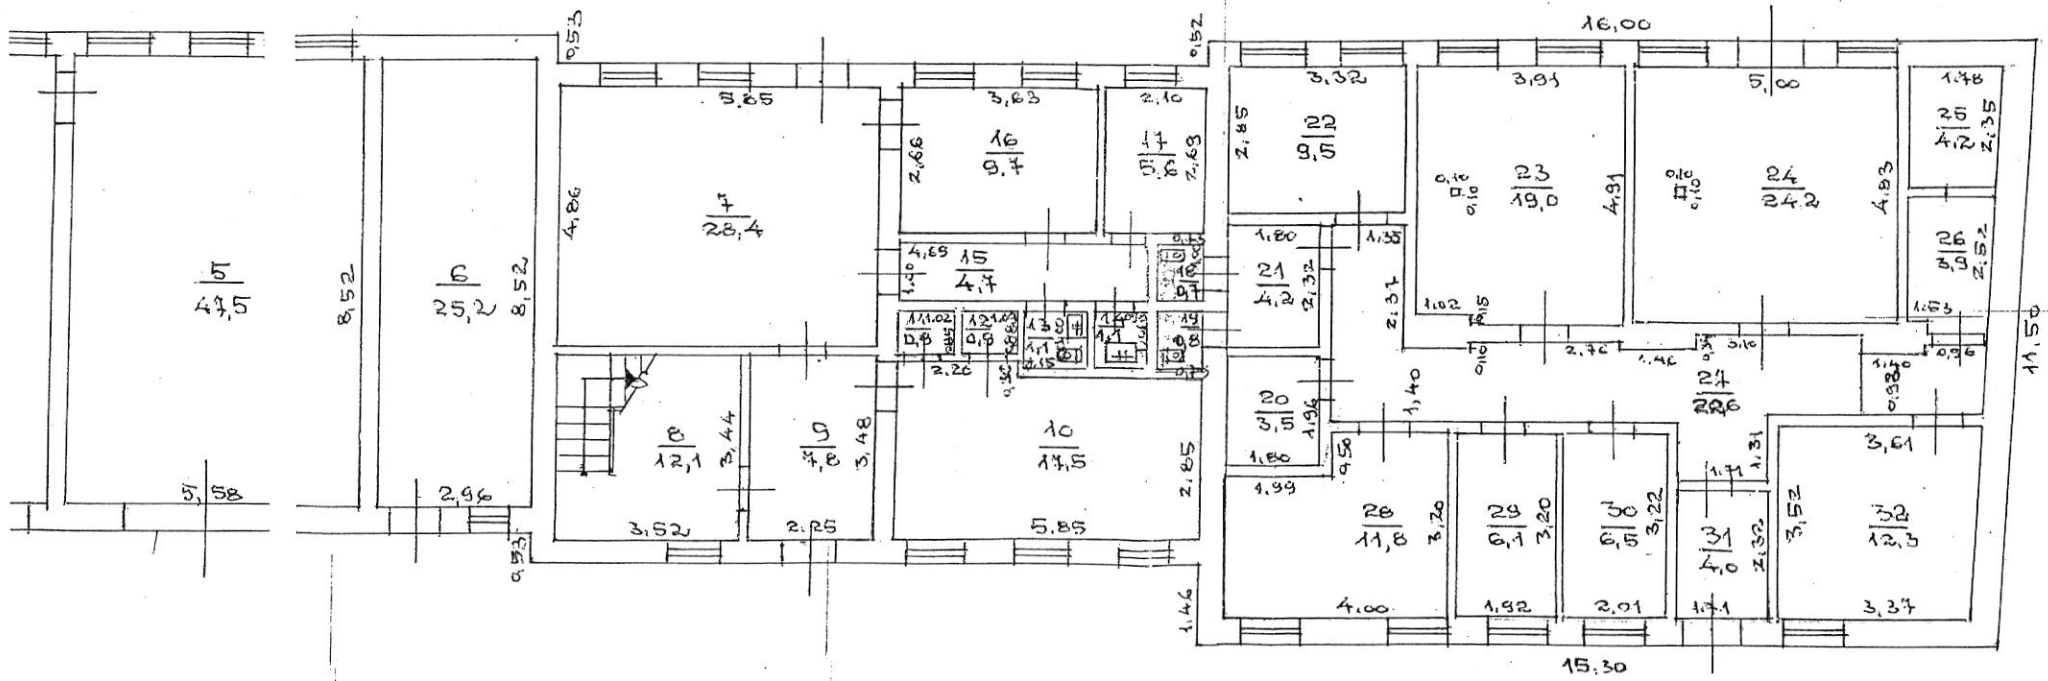

Zemesgabala kadastra reģistra Nr. 13000075104
Būve 002

1. STĀVA PLĀNS

4. stāvs
h=3,4E
2,7c
2,8c

Tehniskās inventarizācijas darbu izpildītājs: Jānis Leja		Pārbaudītājs:	
Būves kadastra apzīmējums: 13000075104002		Izpildes datums: 15.08. 2000.	
			Lapa Nr.