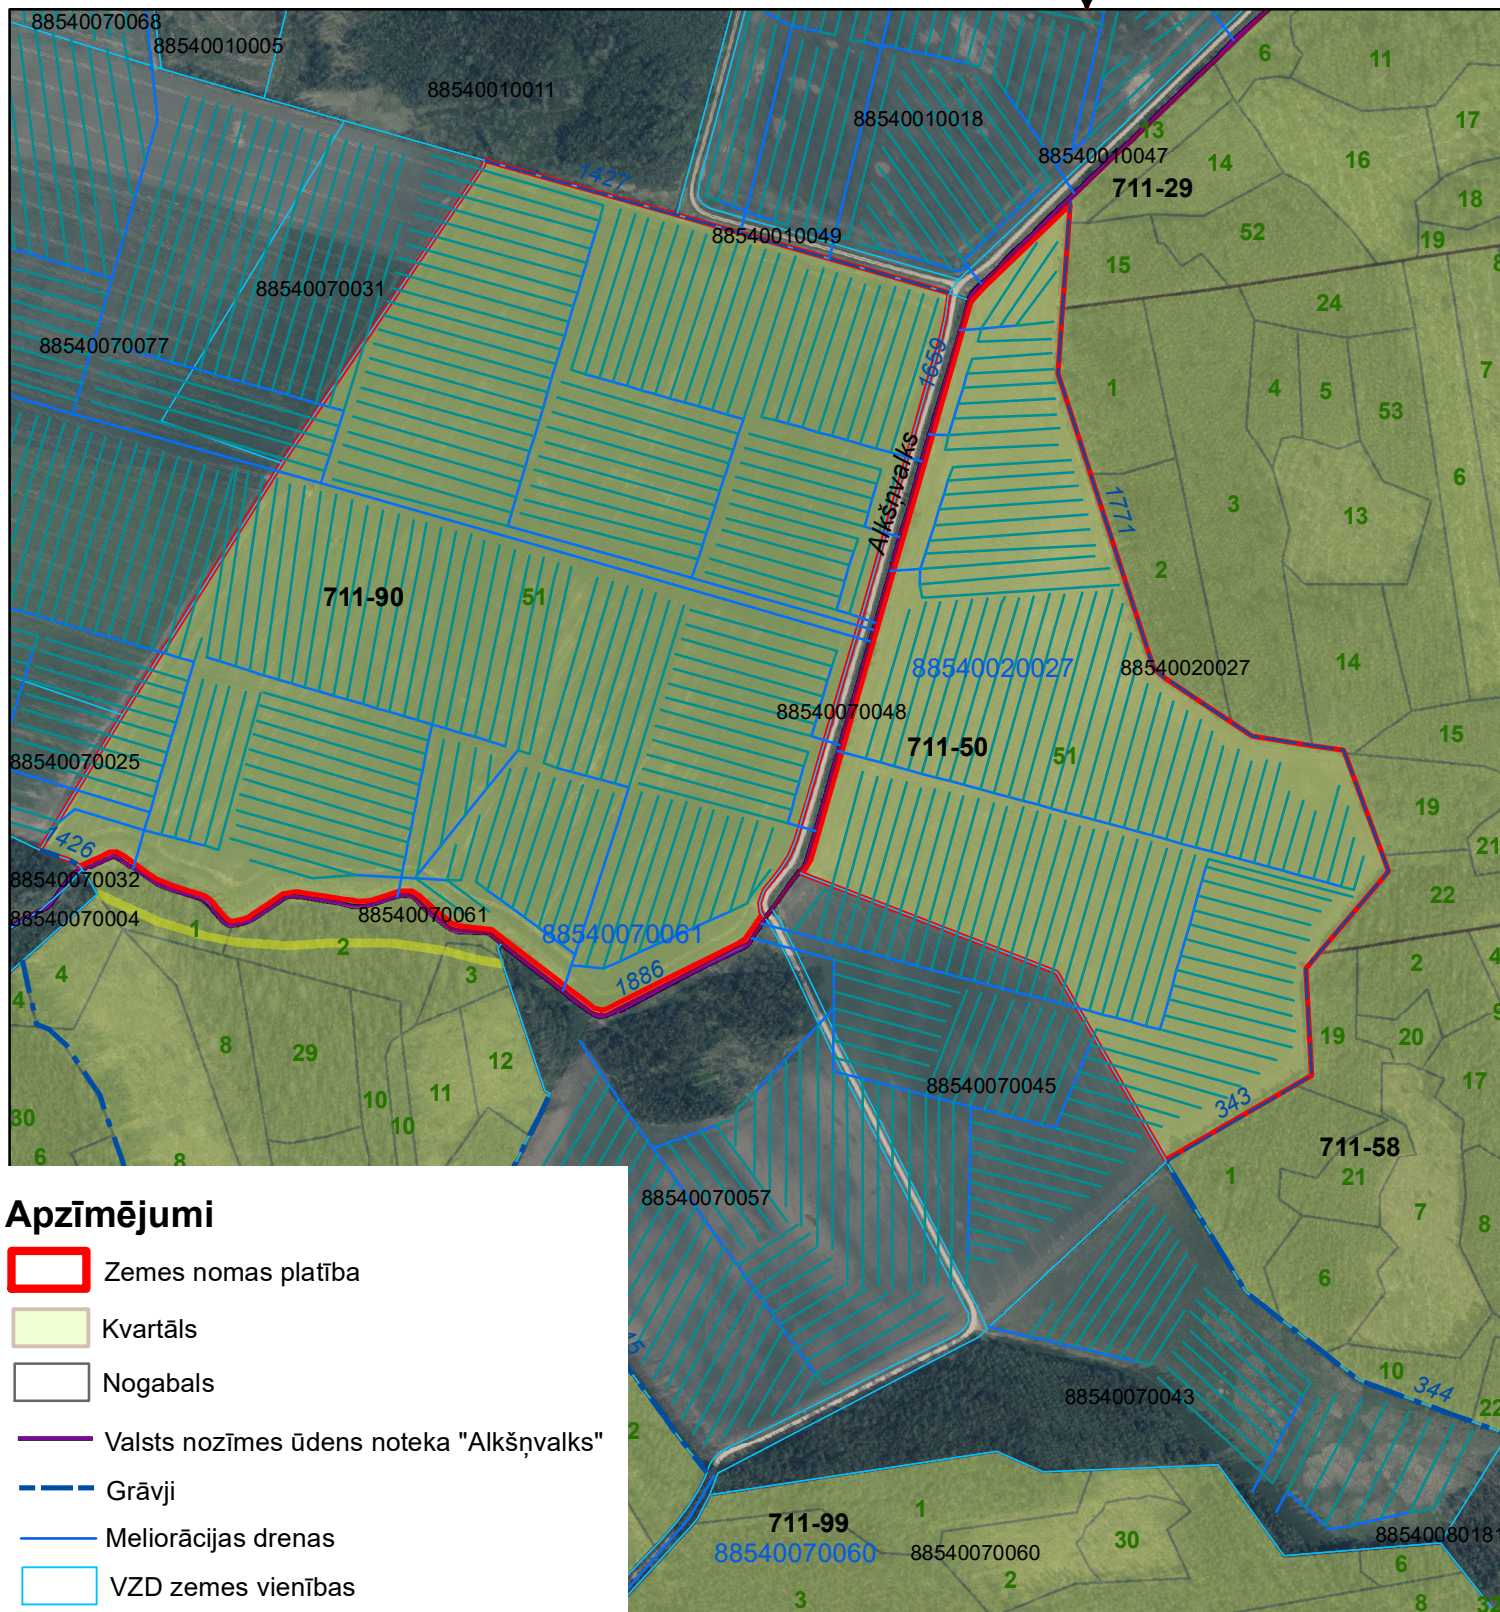

Zemes robežu shēma

Zemes nomas platība

LVM valdījumā esošos nekustamos īpašumos -
 "Kalniņu Mežs" (kad.nr. 88540020027)
 zemes vienībā ar kadastra apzīmējumu 88540020027
 (711. kvartālu apgabala 50. kvartālā)
 un
 "Iliņu Mežs" (kad.nr. 88540070061)
 zemes vienībā ar kadastra apzīmējumu 88540070061
 (711. kvartālu apgabala 90. kvartālā),
 Raķupes iecirknī

1:7 000

Apzīmējumi

- Zemes nomas platība
- Kvartāls
- Nogabals
- Valsts nozīmes ūdens noteka "Alkšņvalks"
- Grāvji
- Meliorācijas drenas
- VZD zemes vienības