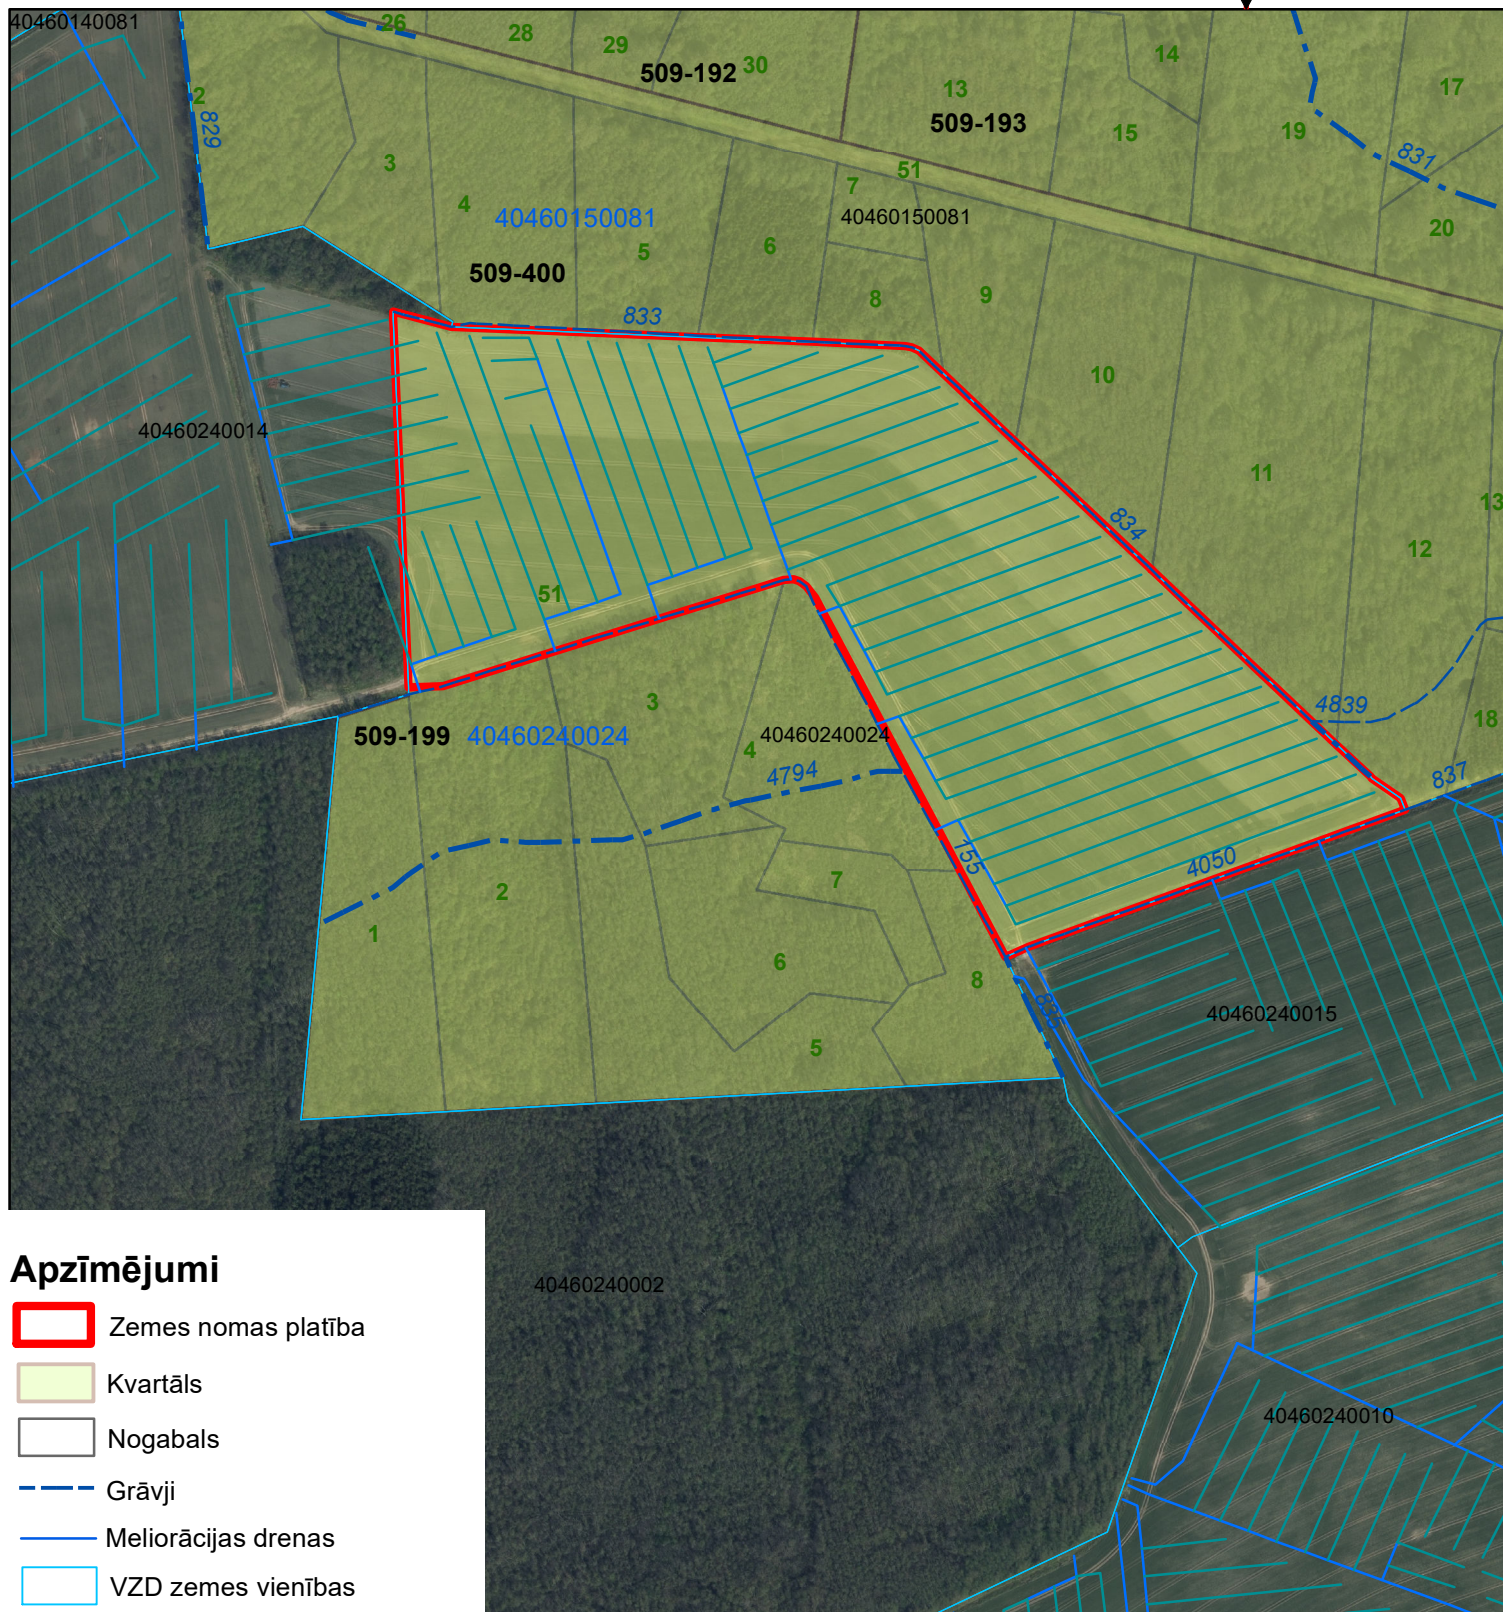

Zemes robežu shēma

Zemes nomas platība

LVM valdījumā esošā nekustamā īpašuma  
 "Brunavas meži" (kad.nr. 40460140058)  
 zemes vienībā ar kadastra apzīmējumu 40460240024,  
 509. kvartālu apgabala 192. kvartālā,  
 Bauskas iecirknī

1:5 000

**Apzīmējumi**

- Zemes nomas platība
- Kvartāls
- Nogabals
- Grāvji
- Meliorācijas drenas
- VZD zemes vienības