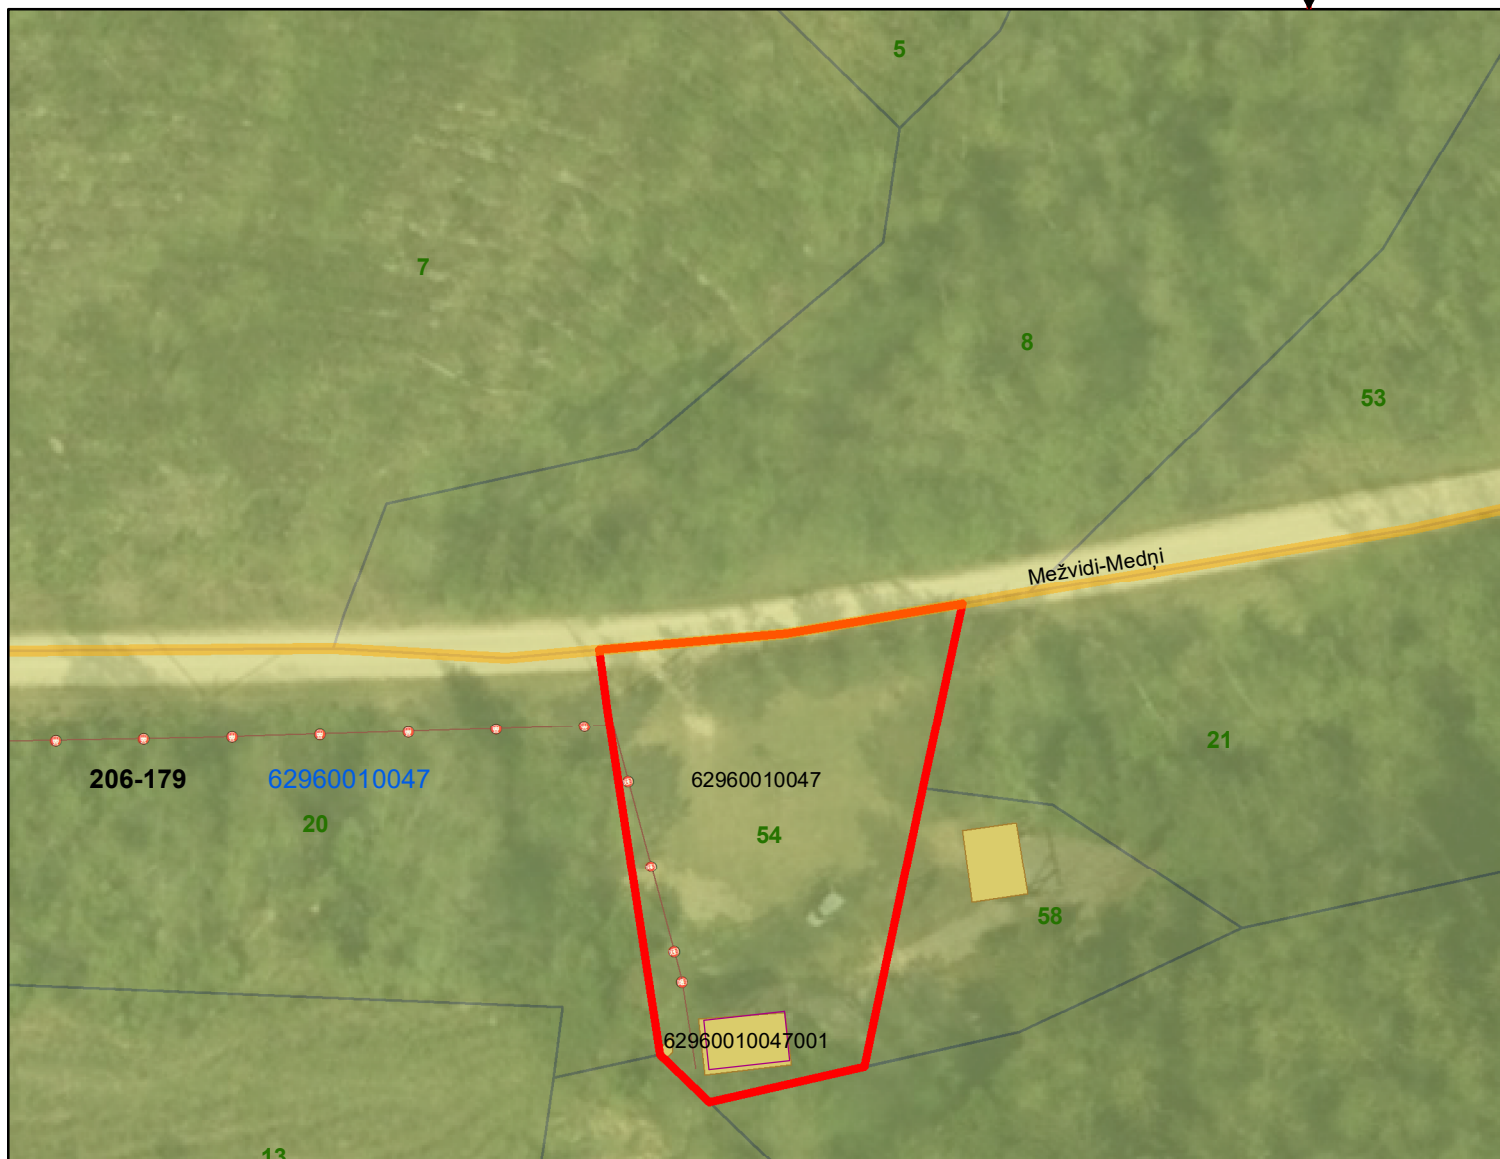

Zemes robežu shēma

Nekustamā īpašuma nomas platība -
 būve ar kad.apz. 62960010047001 un zeme
 LVM valdījumā esošā nekustamā īpašuma
 "Valsts mežs Vārme" (kad.nr. 62960010046)
 zemes vienībā ar kadastra apzīmējumu 62960010047,
 206. kvartālu apgabala 179. kvartāla 54. nogabalā,
 Ventas DK iecirknī

1:750

Apzīmējumi

- Īpašuma nomas platība
- Kadastra būve
- Kvartāls
- Nogabals
- Meža autoceļš
- Gaisvadu elektrolīnija
- VZD zemes vienības