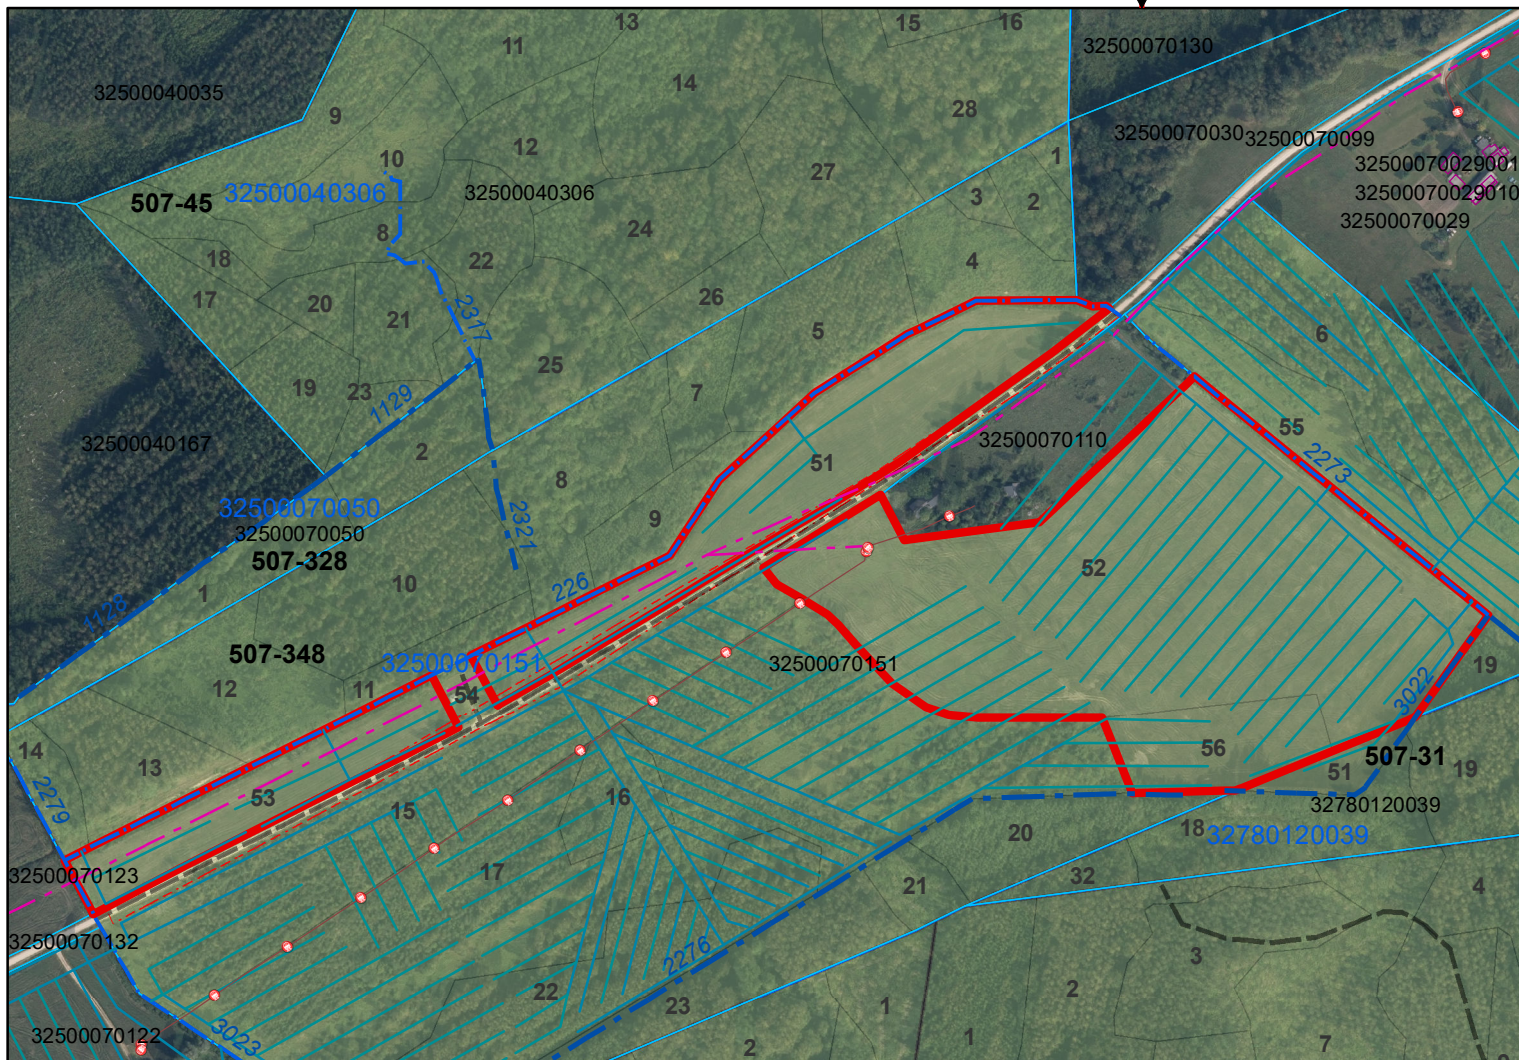

**Zemes robežu shēma**

**Zemes nomas platība**  
**LVM īpašumā esošā nekustamā īpašuma**  
**"Sēravots" (kad.nr. 32500070151)**  
**zemes vienībā ar kadastra apzīmējumu 32500070151,**  
**507. kvartālā apgabala 348. kvartālā,**  
**Seces iecirknī**

1:5 500

**Apzīmējumi**

	Zemes nomas platība
	Elektroapgādes kabelis
	Gaisvadu elektrolīnija
	Meliorācijas drenas
	LVM meža autoceļš
	Dabiskā brauktuve
	Novadgrāvis
	Nogabals
	Kvartāls
	VZD zemes vienības