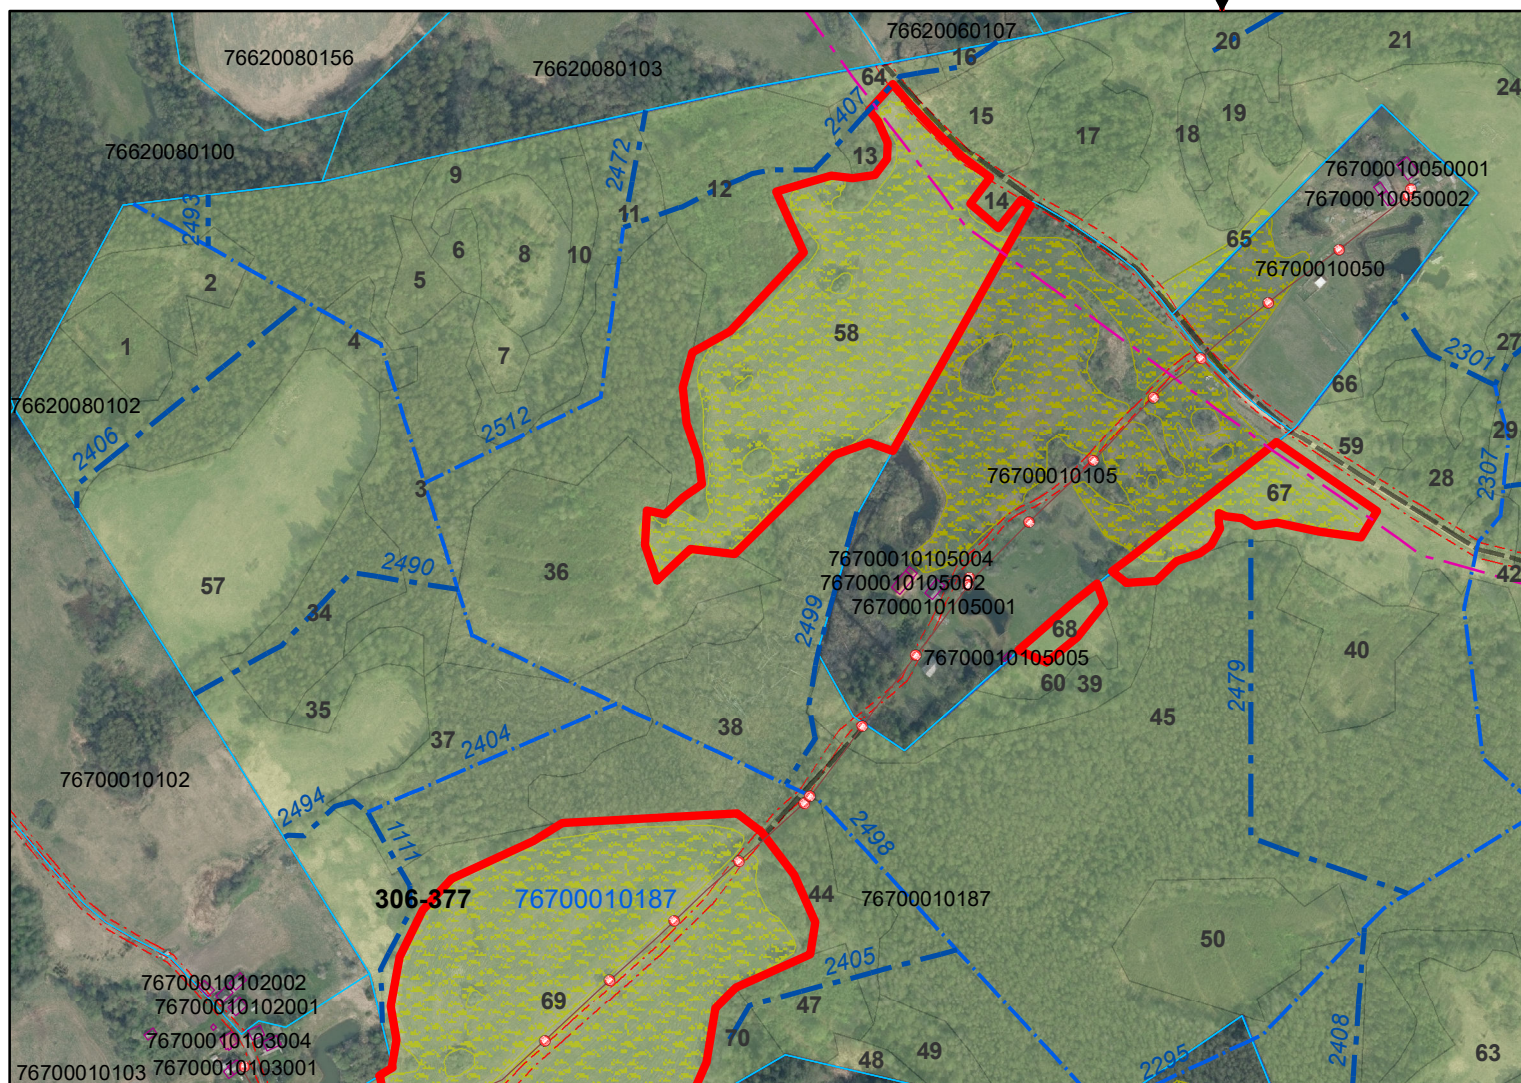

Zemes robežu shēma

Zemes nomas platība
 LVM īpašumā esošā nekustamā īpašuma
 "Meža Ūbeles" (kad.nr. 76700010187)
 zemes vienībā ar kadastra apzīmējumu 76700010187,
 306. kvartālu apgabala 377. kvartālā,
 Preiļu iecirknī

1:5 000

Apzīmējumi

- Zemes nomas platība
- DAP ES biotopi
- Elektroapgādes kabelis
- Gaisvadu elektrolīnija
- Dabiskā brauktuve
- Novadgrāvis
- Nogabals
- Kvartāls
- VZD zemes vienības