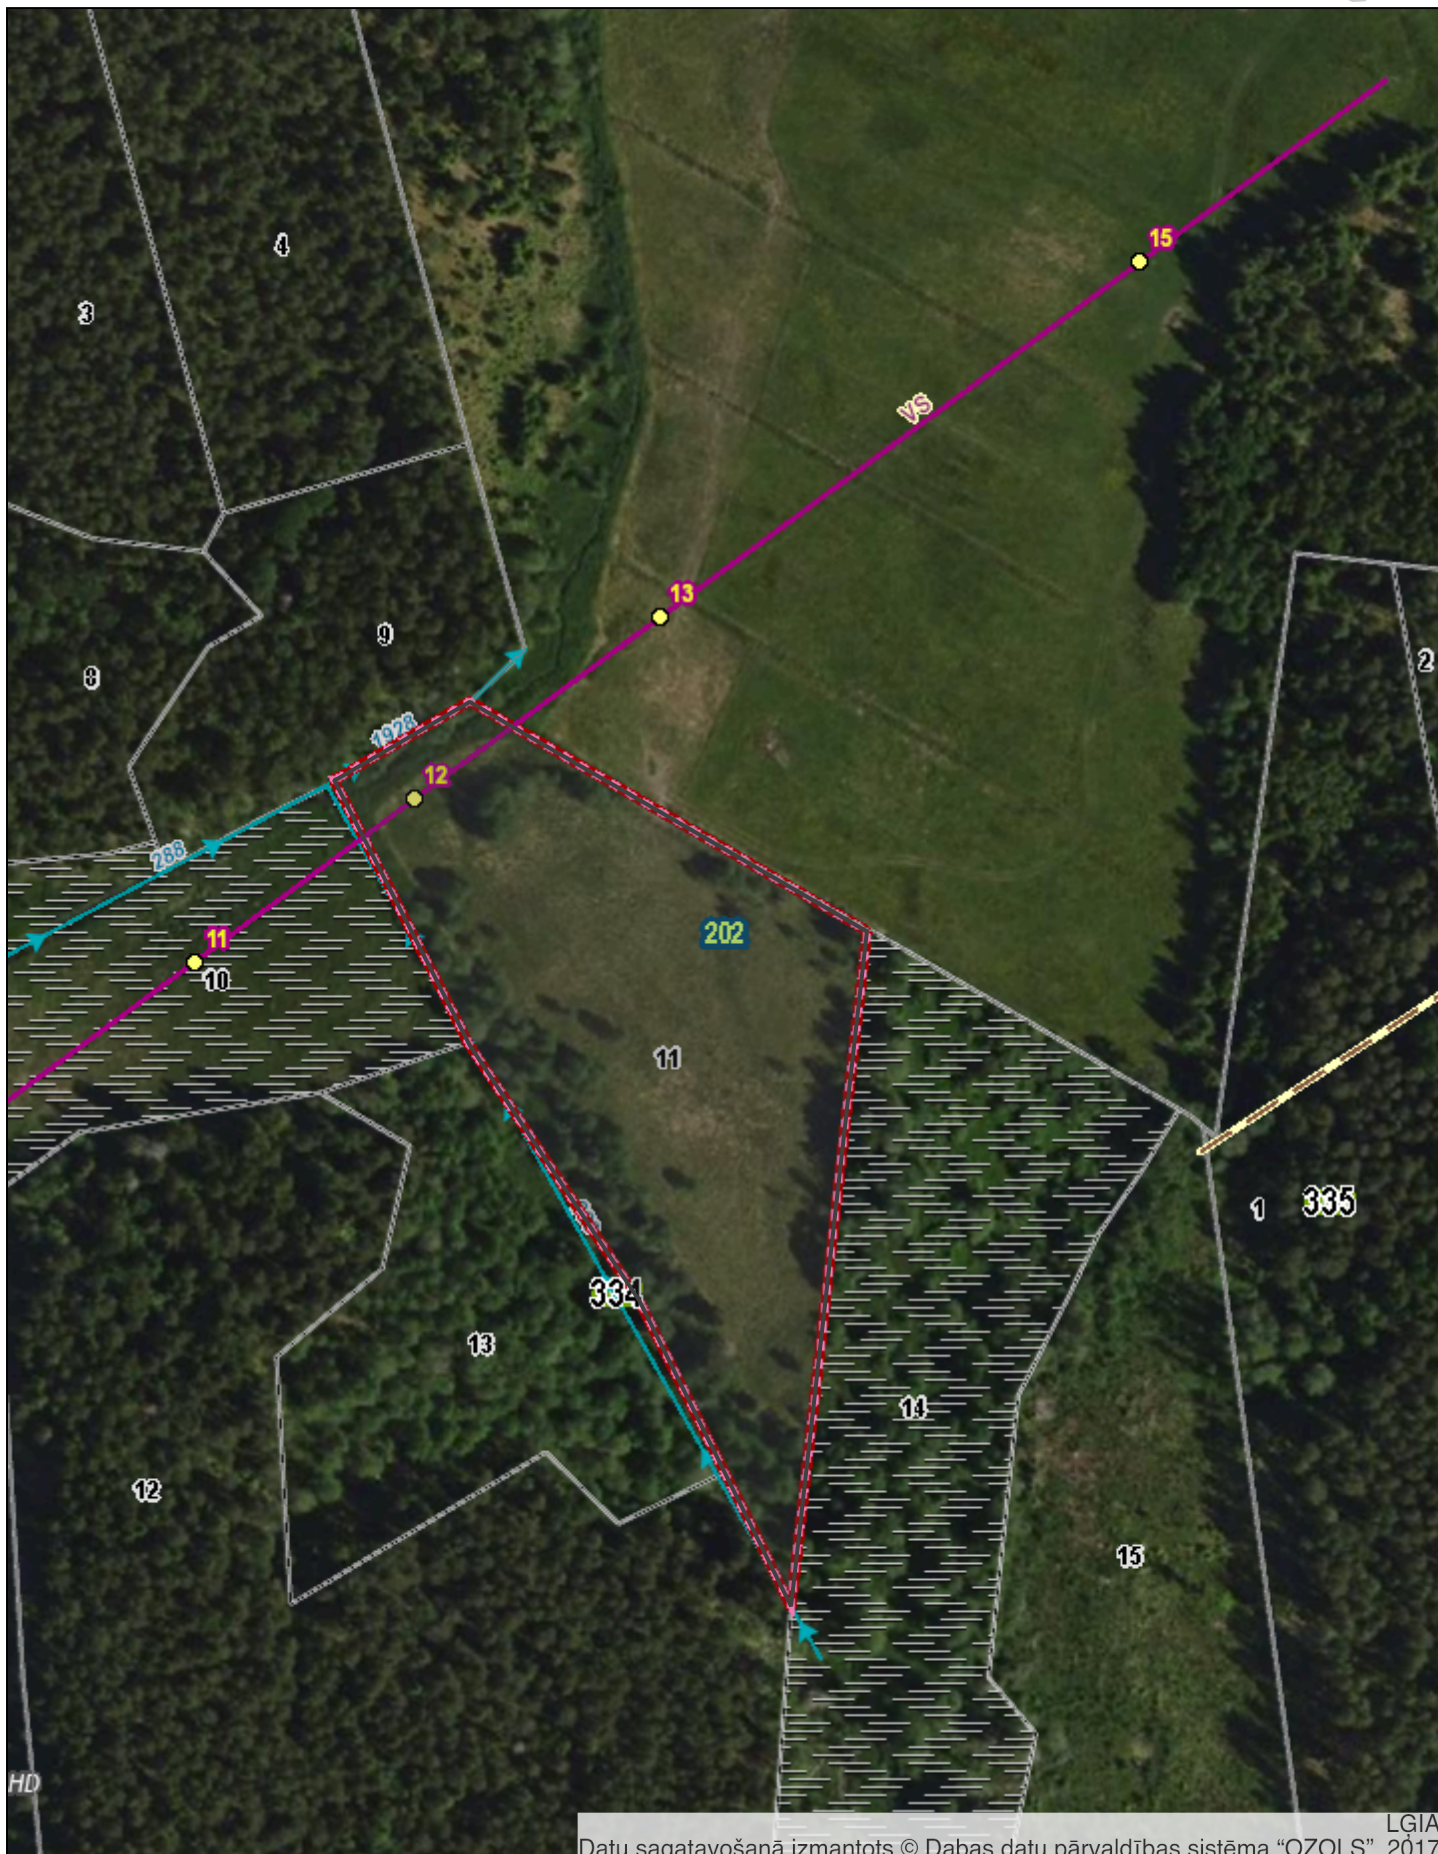

Zemes nomas platība

Rendas iecirkņa 202.kv.apg. 334.kv. 11.
nogabalā

M 1 : 2 000
0 10 20 40 60 80 m

Datu sagatavošanā izmantots © Dabas datu pārvaldības sistēma "OZOLS", 2017