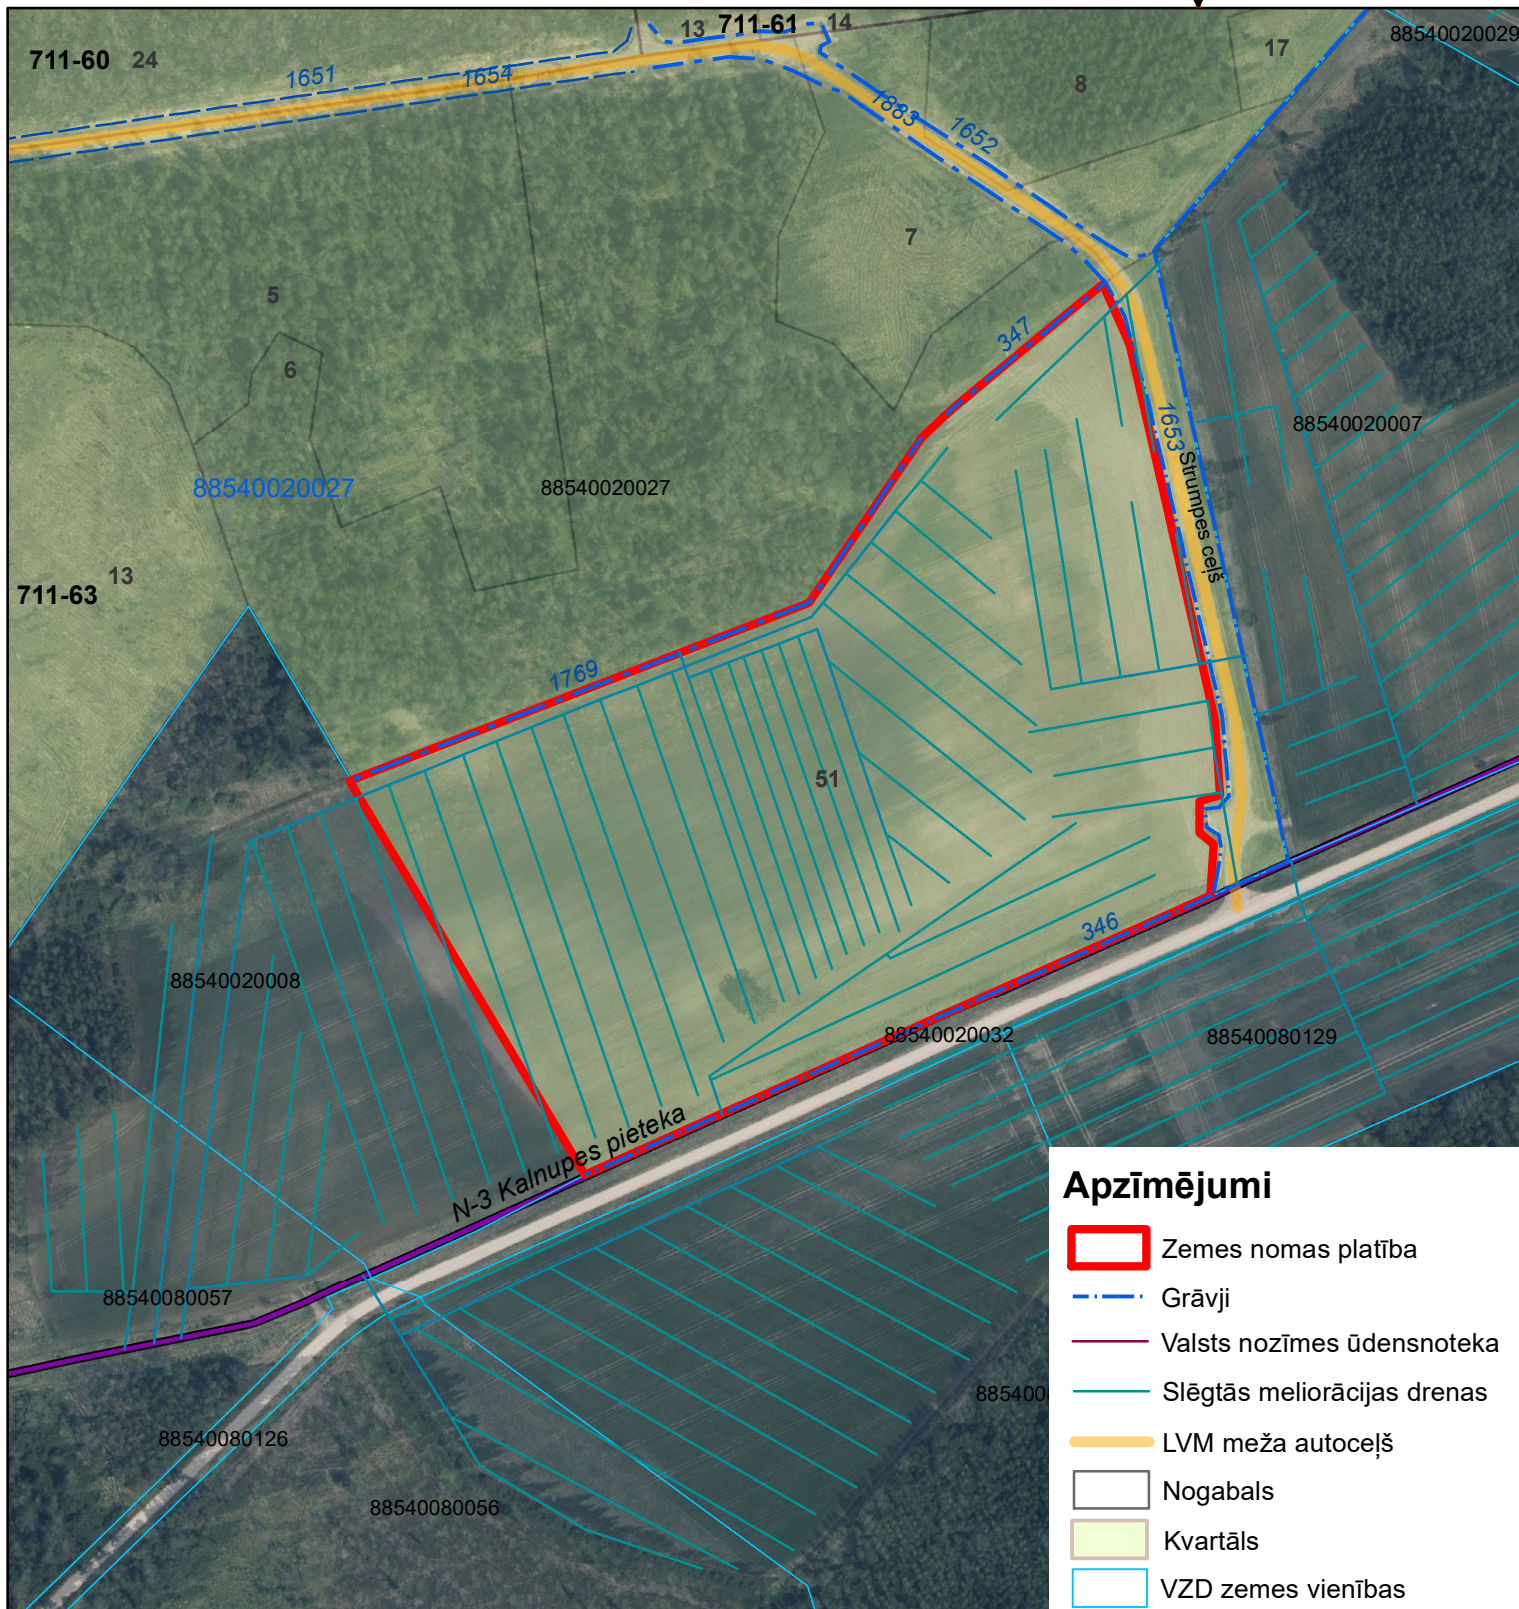

**Zemes robežu shēma**

**Zemes nomas platība**  
**LVM valdījumā esošā nekustamā īpašuma**  
**“Kalniņu mežs”, kadastra Nr. 88540020027,**  
**zemes vienībā ar kadastra apzīmējumu 88540020027,**  
**Rakupes iecirkņa**  
**711.kv.apg. 63.kv. 51.nogabalā.**

1:3 500

- Apzīmējumi**
- Zemes nomas platība
  - Grāvji
  - Valsts nozīmes ūdensnoteka
  - Slēgtās meliorācijas drenas
  - LVM meža autoceļš
  - Nogabals
  - Kvartāls
  - VZD zemes vienības