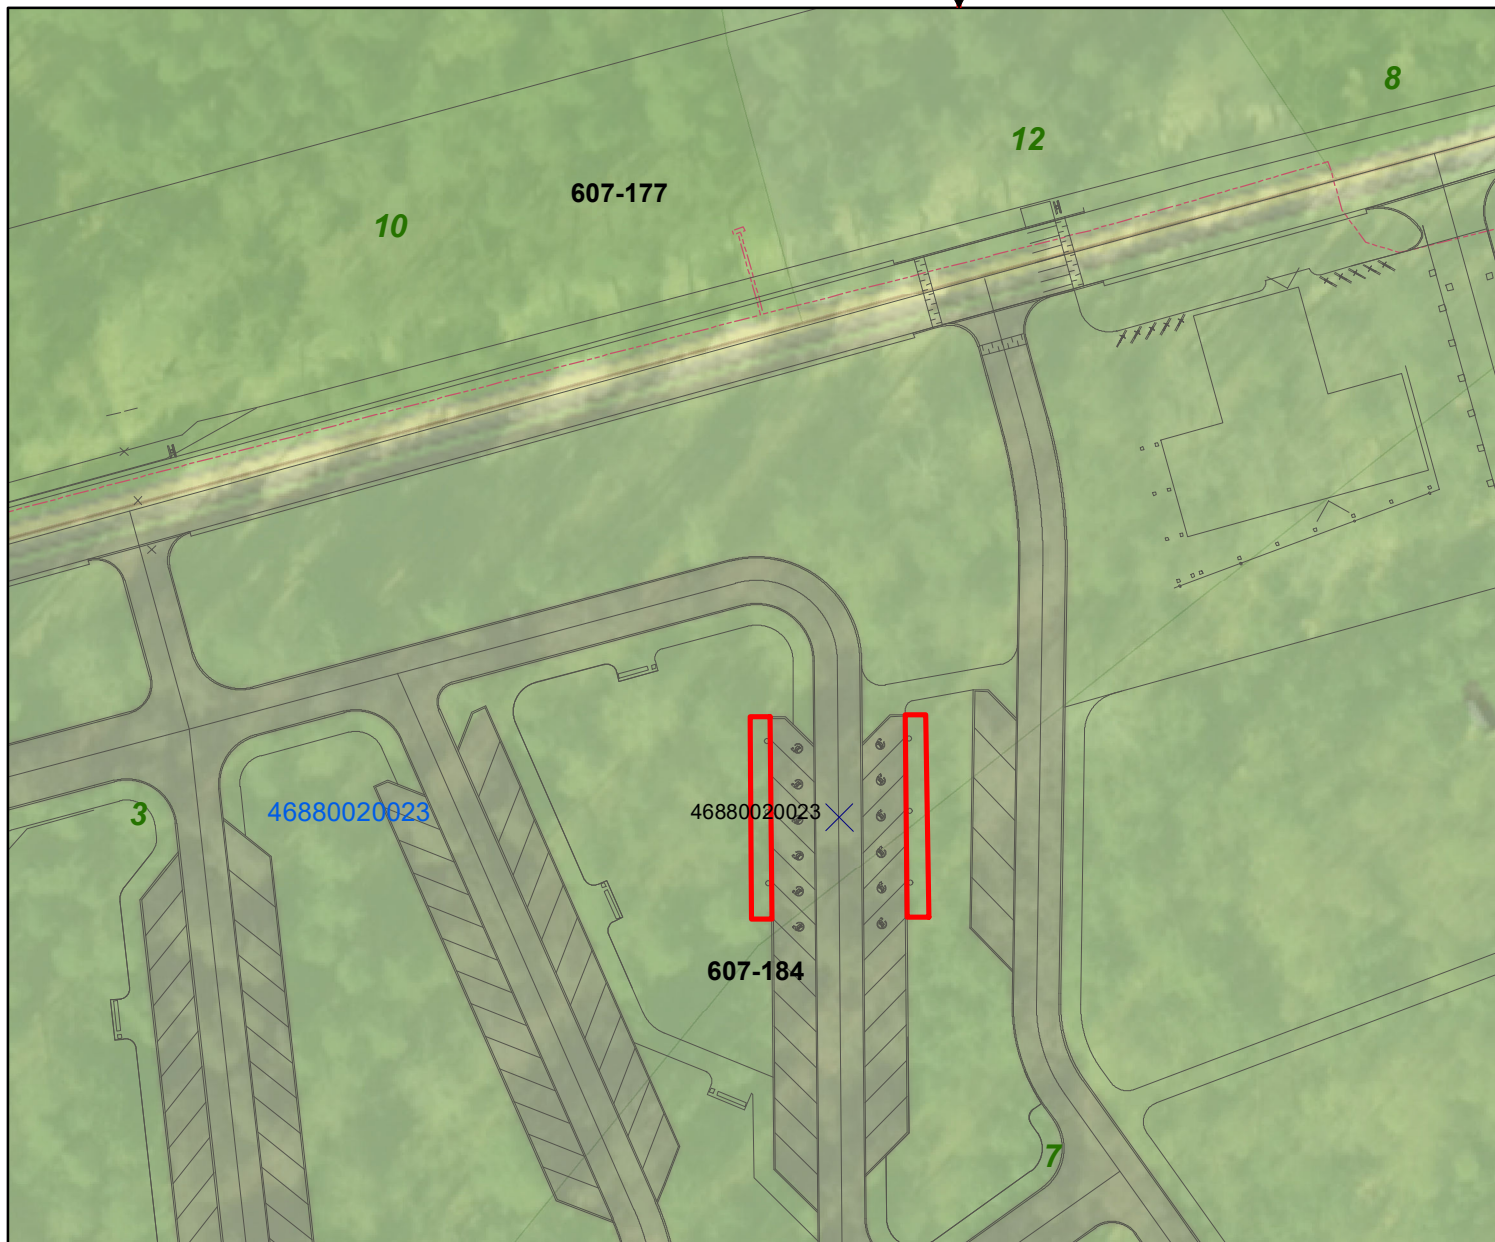

Zemes robežu shēma

Zemes nomas platība
 LVM valdījumā esošā nekustamā īpašuma
 "Tērvetes sils" (kad.nr. 4688 003 0135)
 zemes vienības ar kadastra apzīmējumu
 4688 002 0023 daļā,
 607. kvartālu apgabala 184. kvartālā,
 Tērvetes meža novada Zelmeņu mežierīcības iecirknī,
 Zemgales reģionā

1:750

Apzīmējumi

- Zemes nomas platība
- Nogabals
- Kvartāls
- ST Elektrotīklu kabellīnija
- VZD zemes vienības