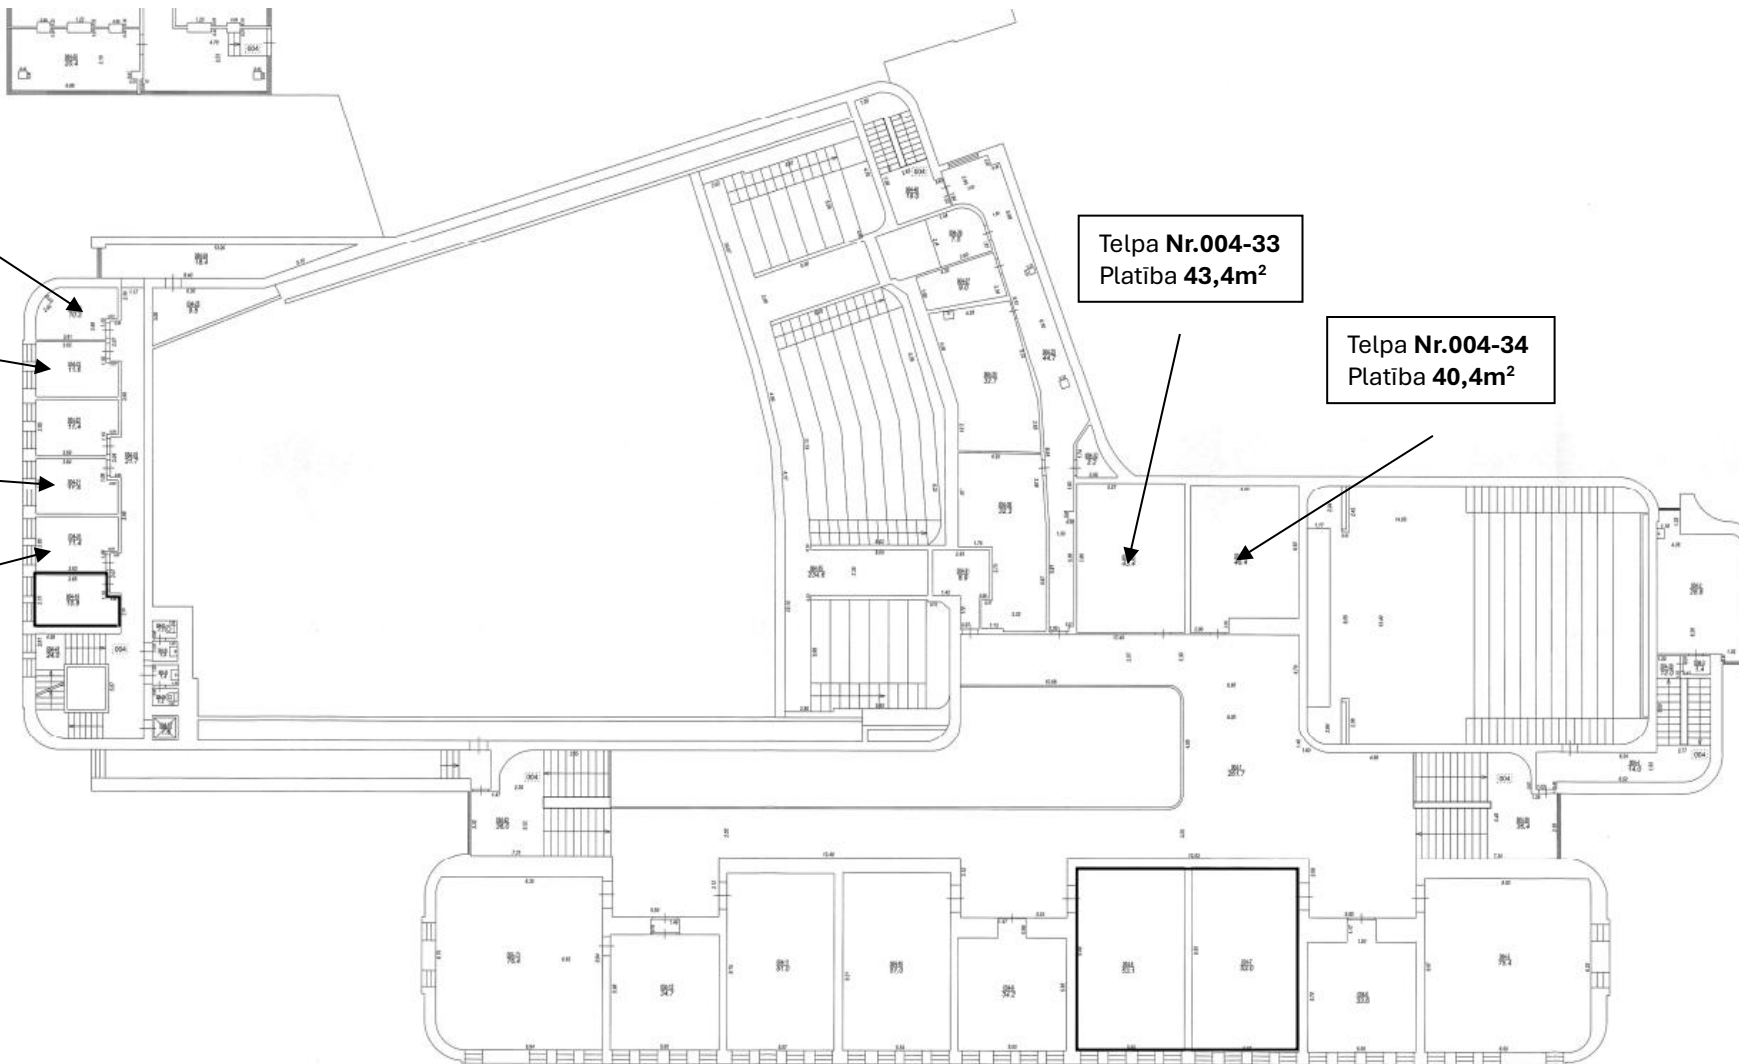

Kongresu nama ēkas, Krišjāņa Valdemāra ielā 5, Rīgā, 4. stāva telpu plāns

Telpa Nr.004-36  
Platība 10,2m<sup>2</sup>

Telpa Nr.004-23  
Platība 11,6m<sup>2</sup>

Telpa Nr.004-21  
Platība 11,6m<sup>2</sup>

Telpa Nr.004-20  
Platība 11,4m<sup>2</sup>

Telpa Nr.004-33  
Platība 43,4m<sup>2</sup>

Telpa Nr.004-34  
Platība 40,4m<sup>2</sup>